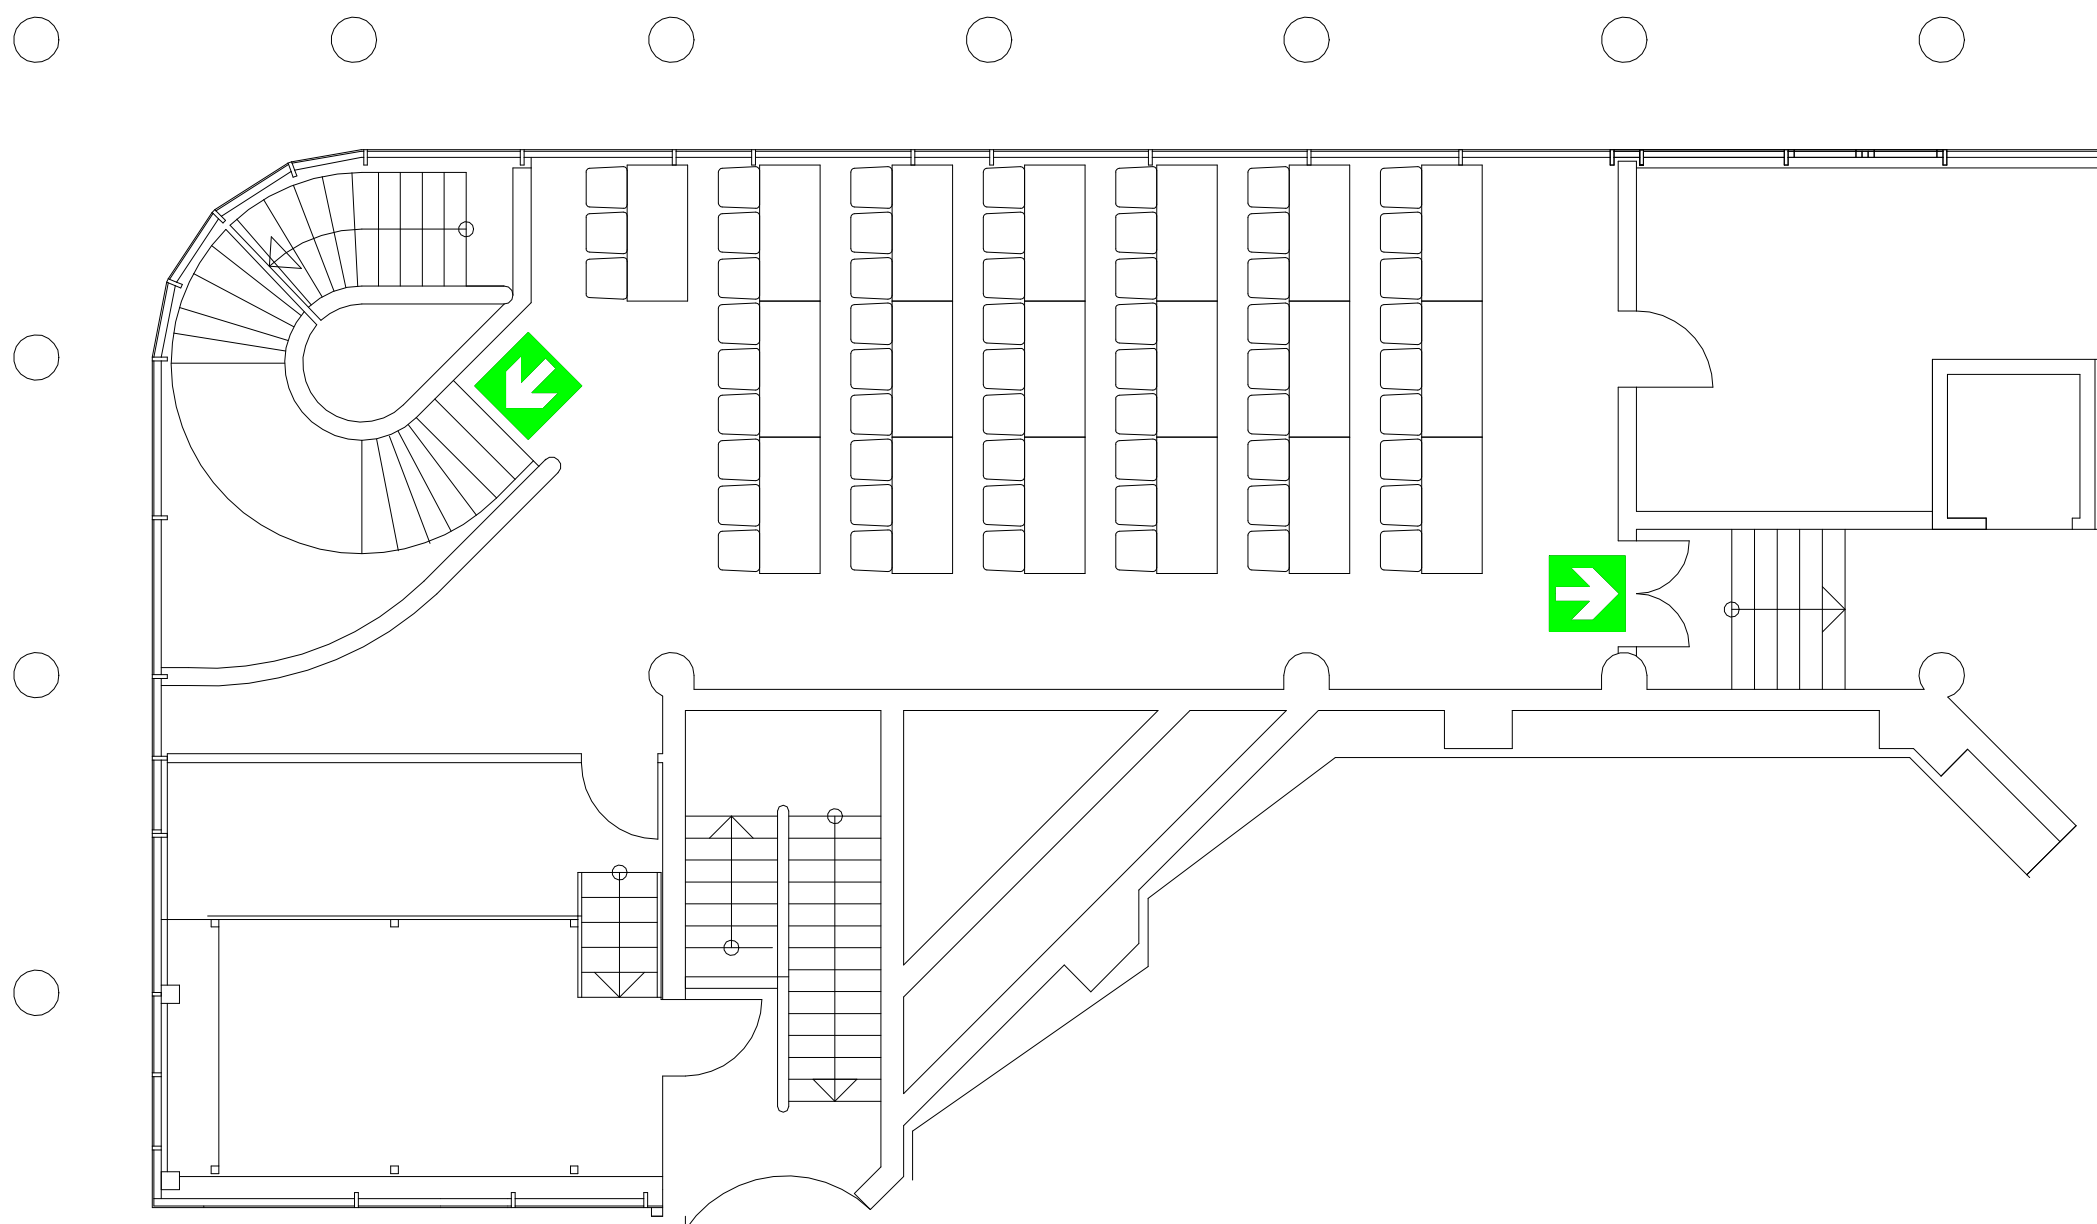

Bestuhlungs- und Rettungswegeplan

parlament. Bestuhlung	0		57		0	
57 Besucher	0					
STADTHALLE ERDING		Alois-Schieß-Platz 1, 85435 Erding				
Seminarraum 0G			Plan-Nr. 93		M 1:100	
Plansteller:	Franz Dichtl		Datum Planerstellung:		Oktober 2014	
Genehmigt						
durch Stadt Erding am 29.06.2015						
..... Fertigung						
Erding, den						

Hinweise:
für Rollstühle nicht zugänglich

 Gekennzeichneter Rettungsweg