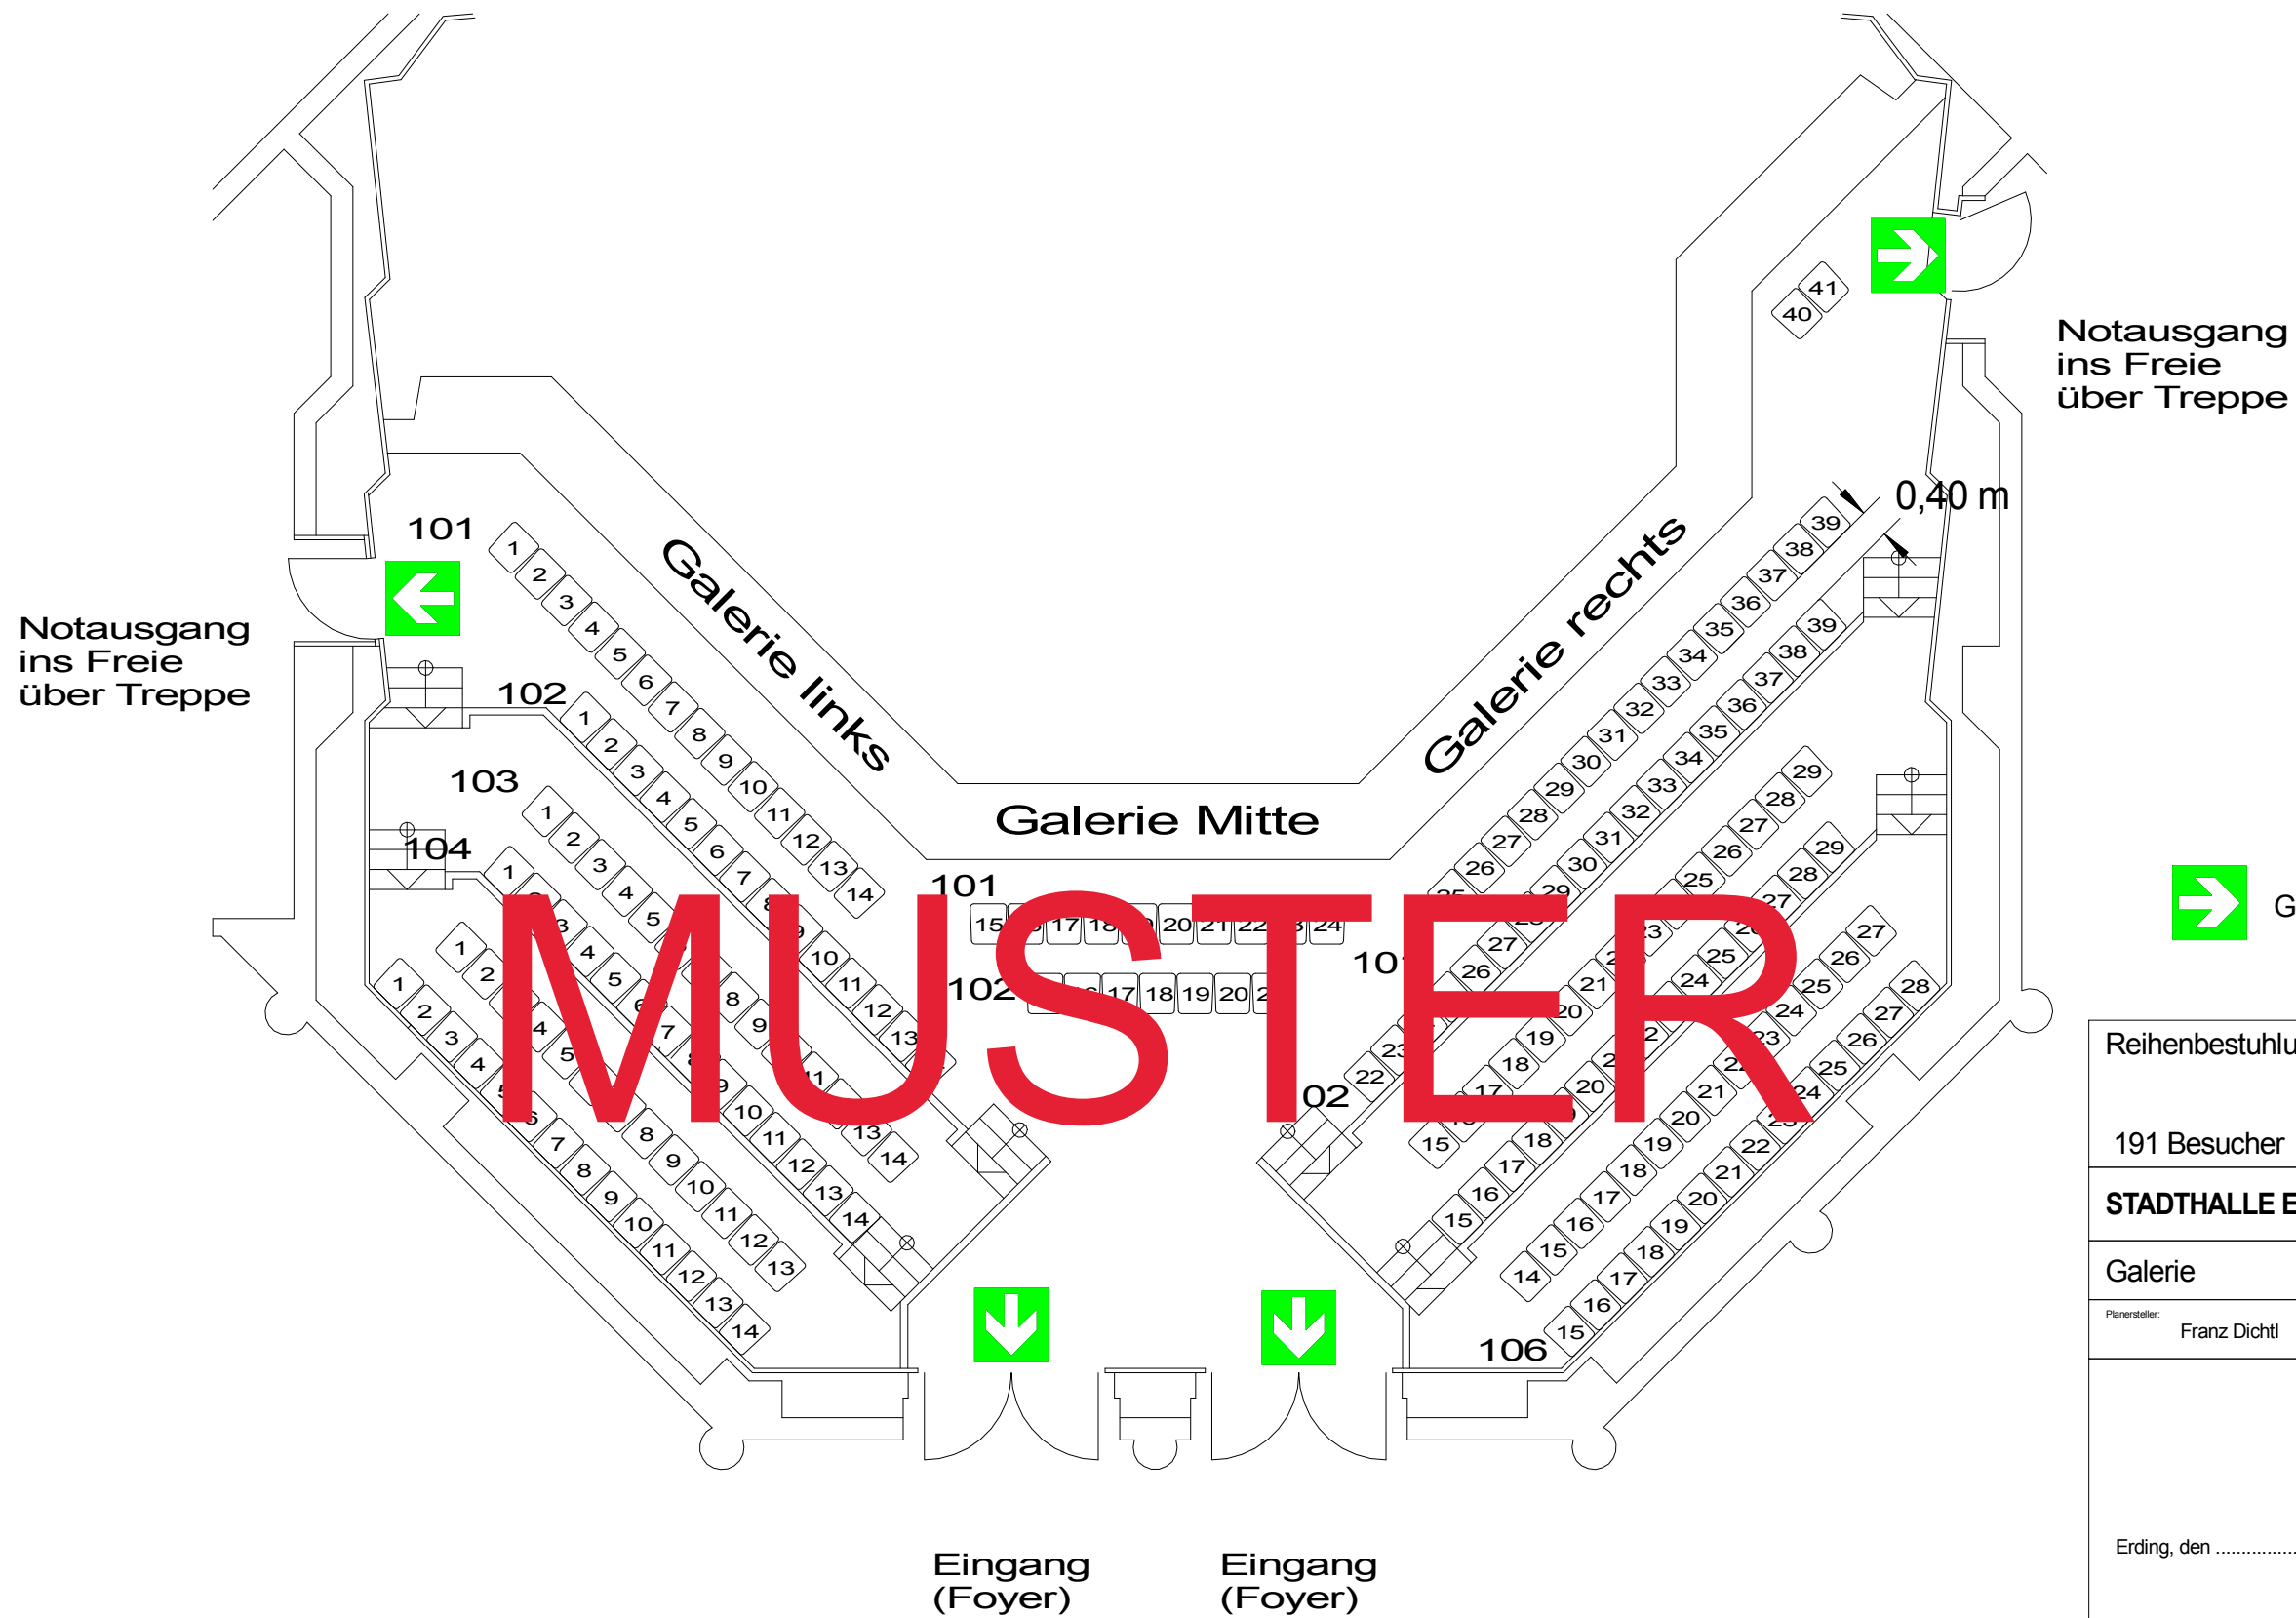

# Bestuhlungs- und Rettungswegeplan

 Gekennzeichneter Rettungsweg

Reihenbestuhlung			
191 Besucher	0	191	0
<b>STADTHALLE ERDING</b>		Alois-Schieß-Platz 1, 85435 Erding	
Galerie	Plan-Nr. 4 neu	M 1:100	
Planersteller: Franz Dichtl	Datum Planerstellung: Juli 2015		
Genehmigt			
..... Fertigung			
Erding, den .....			