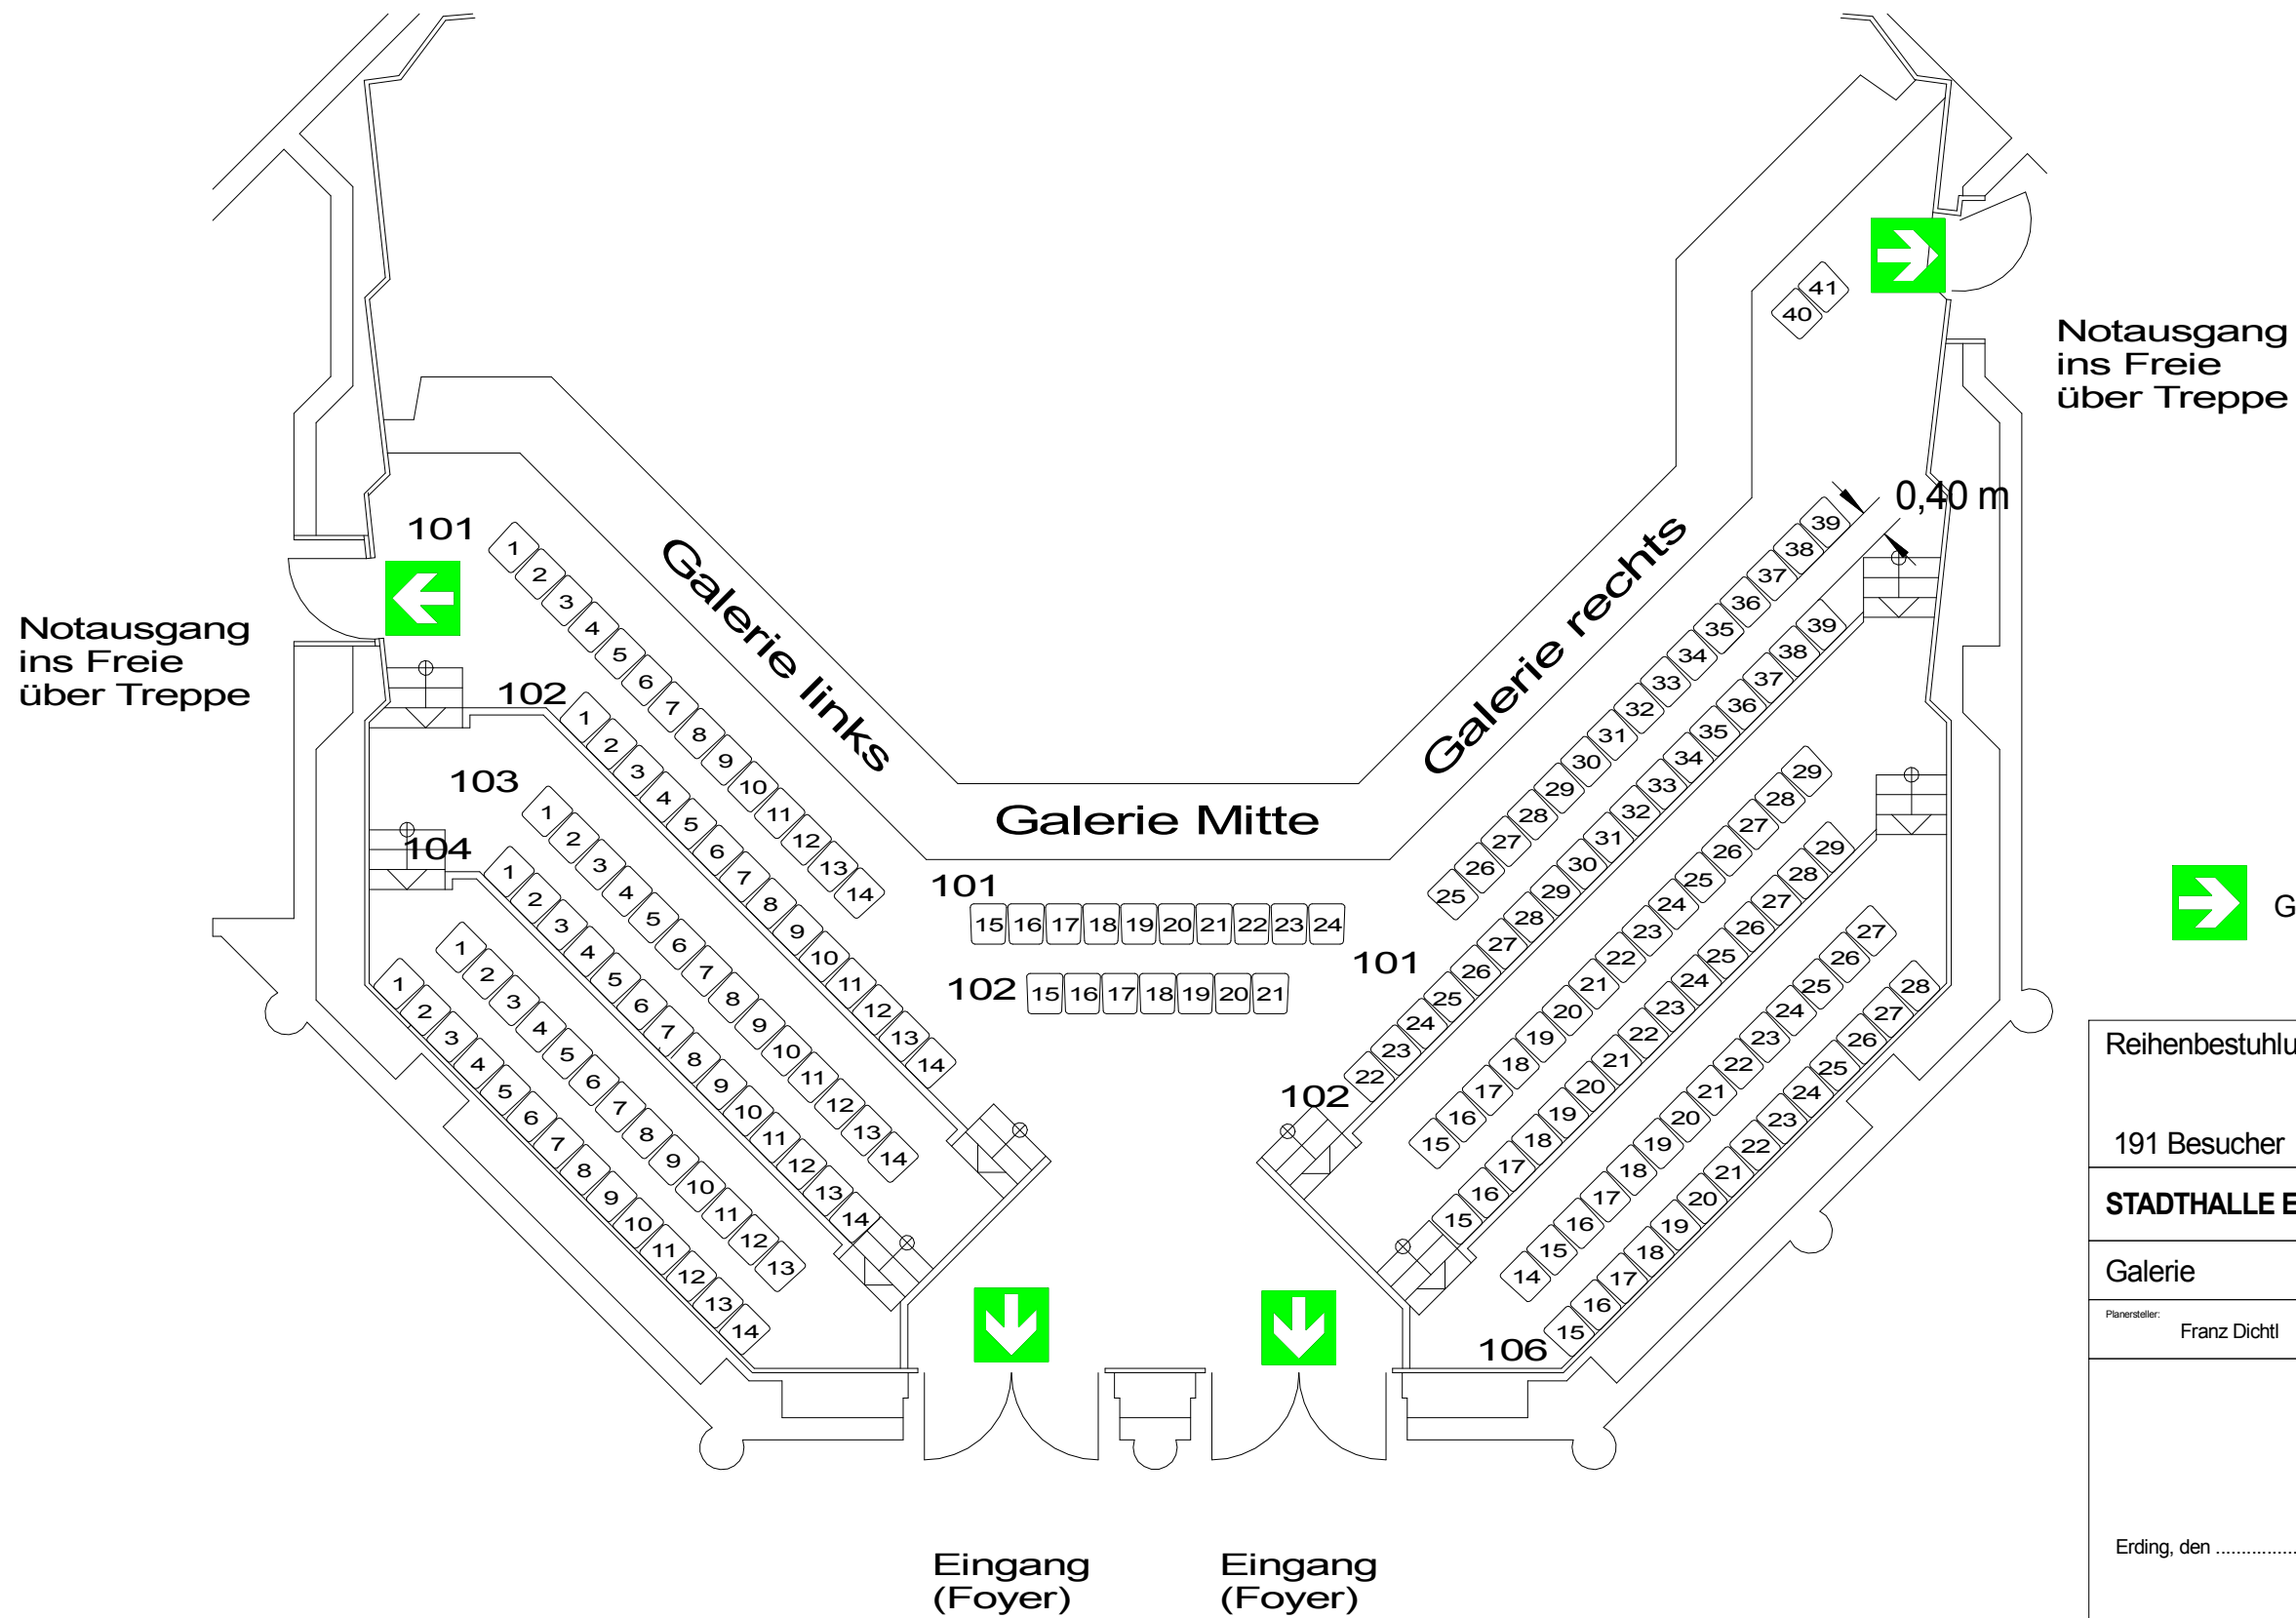

Bestuhlungs- und Rettungswegeplan

Reihenbestuhlung			
191 Besucher	0	191	0
STADTHALLE ERDING		Alois-Schieß-Platz 1, 85435 Erding	
Galerie	Plan-Nr. 4 neu	M 1:100	
Planersteller: Franz Dichtl	Datum Planerstellung: Juli 2015		
Genehmigt			
..... Fertigung			
Erding, den			