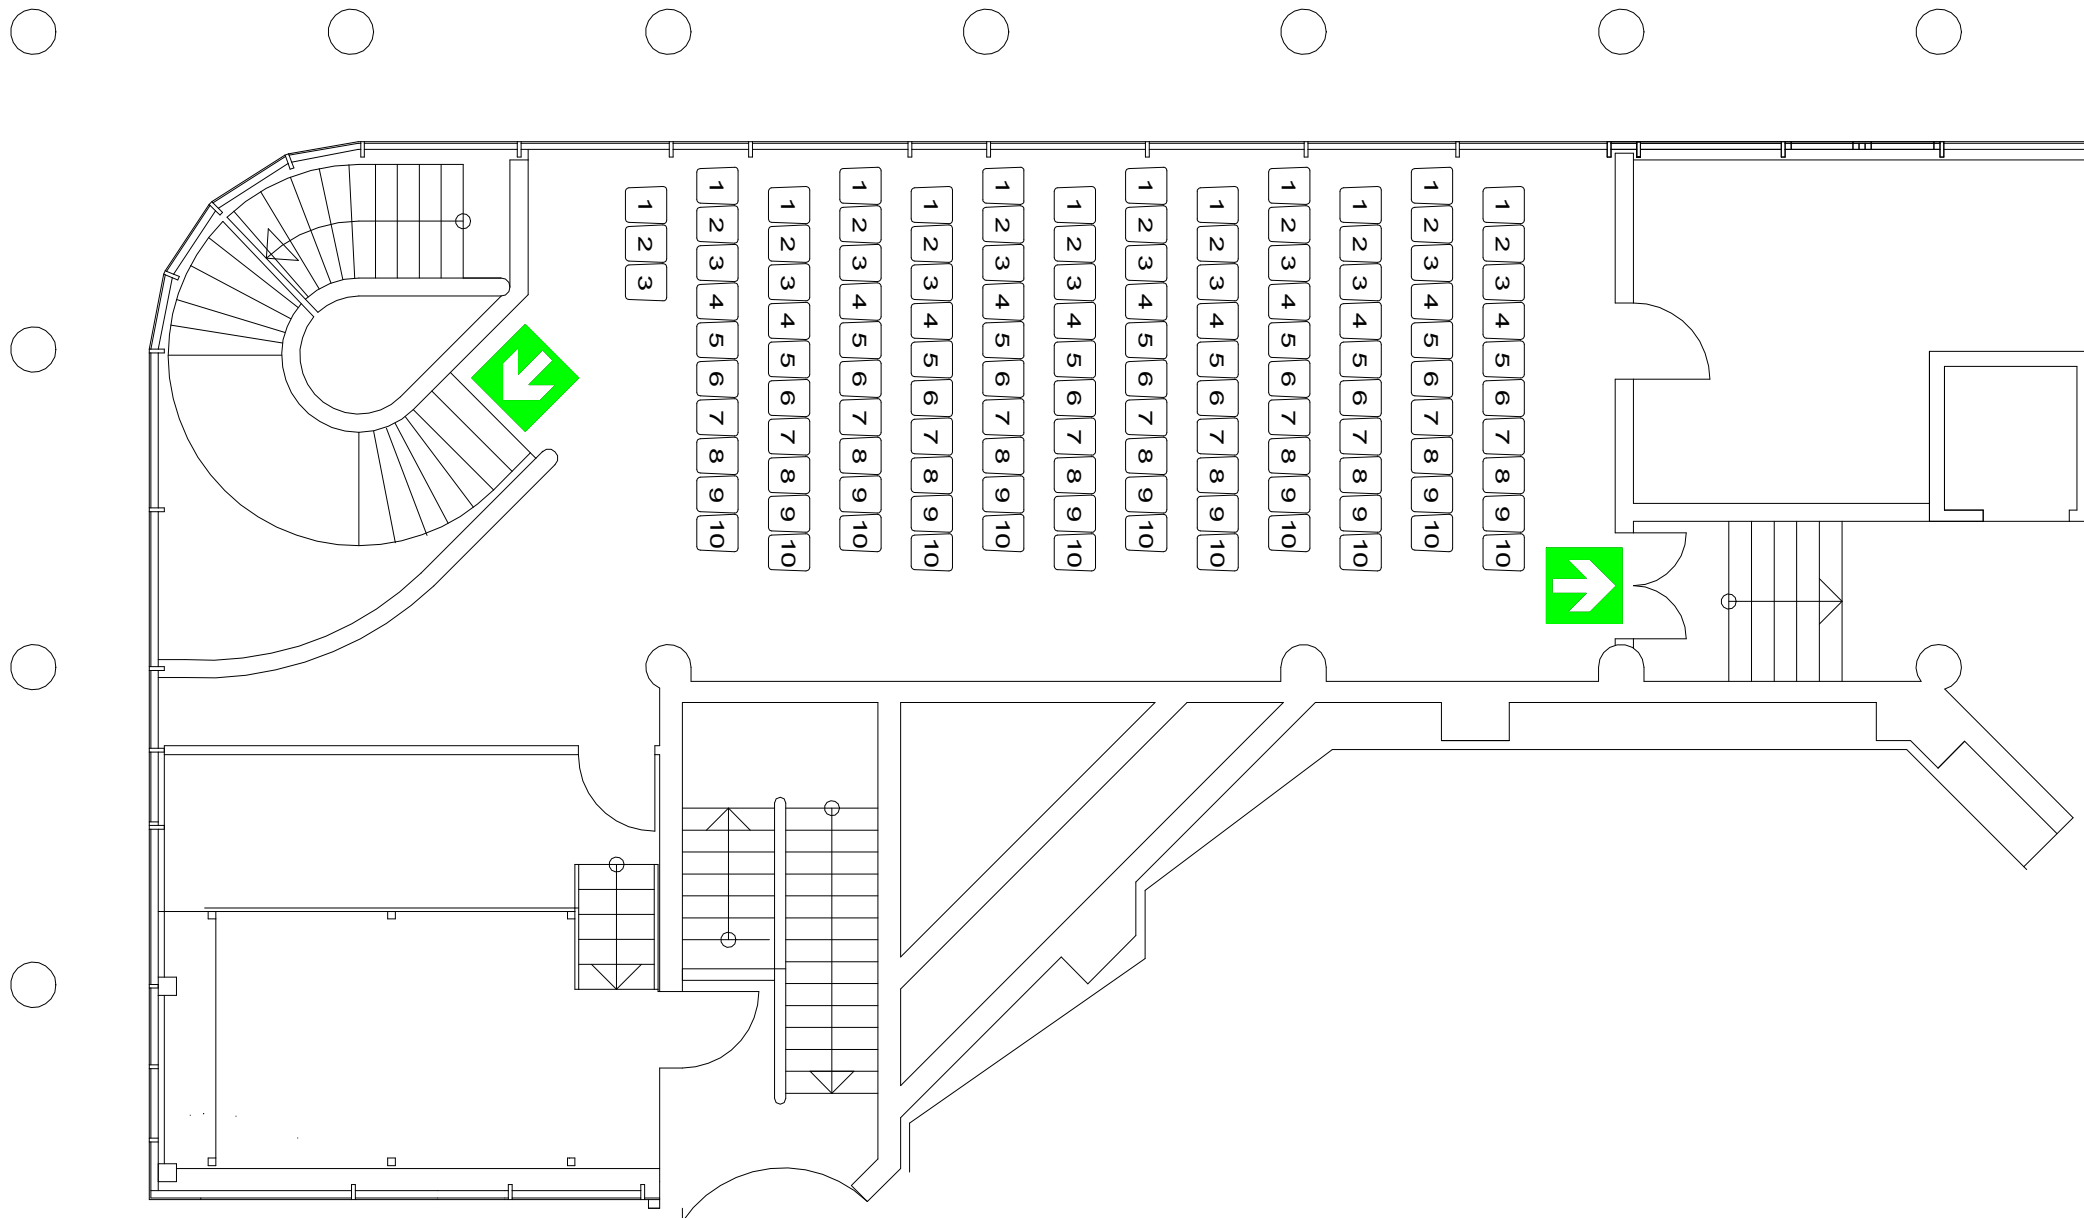

Bestuhlungs- und Rettungswegeplan

Reihenbestuhlung			
123 Besucher	0	123	0
STADTHALLE ERDING		Alois-Schieß-Platz 1, 85435 Erding	
Seminarraum 0G		Plan-Nr. 90	M 1:100
Plansteller: Franz Dichtl	Datum Planerstellung: Oktober 2014		
Genehmigt durch Stadt Erding am 29.06.2015			
..... Fertigung			
Erding, den			

Hinweise:
für Rollstühle nicht zugänglich

 Gekennzeichneter Rettungsweg