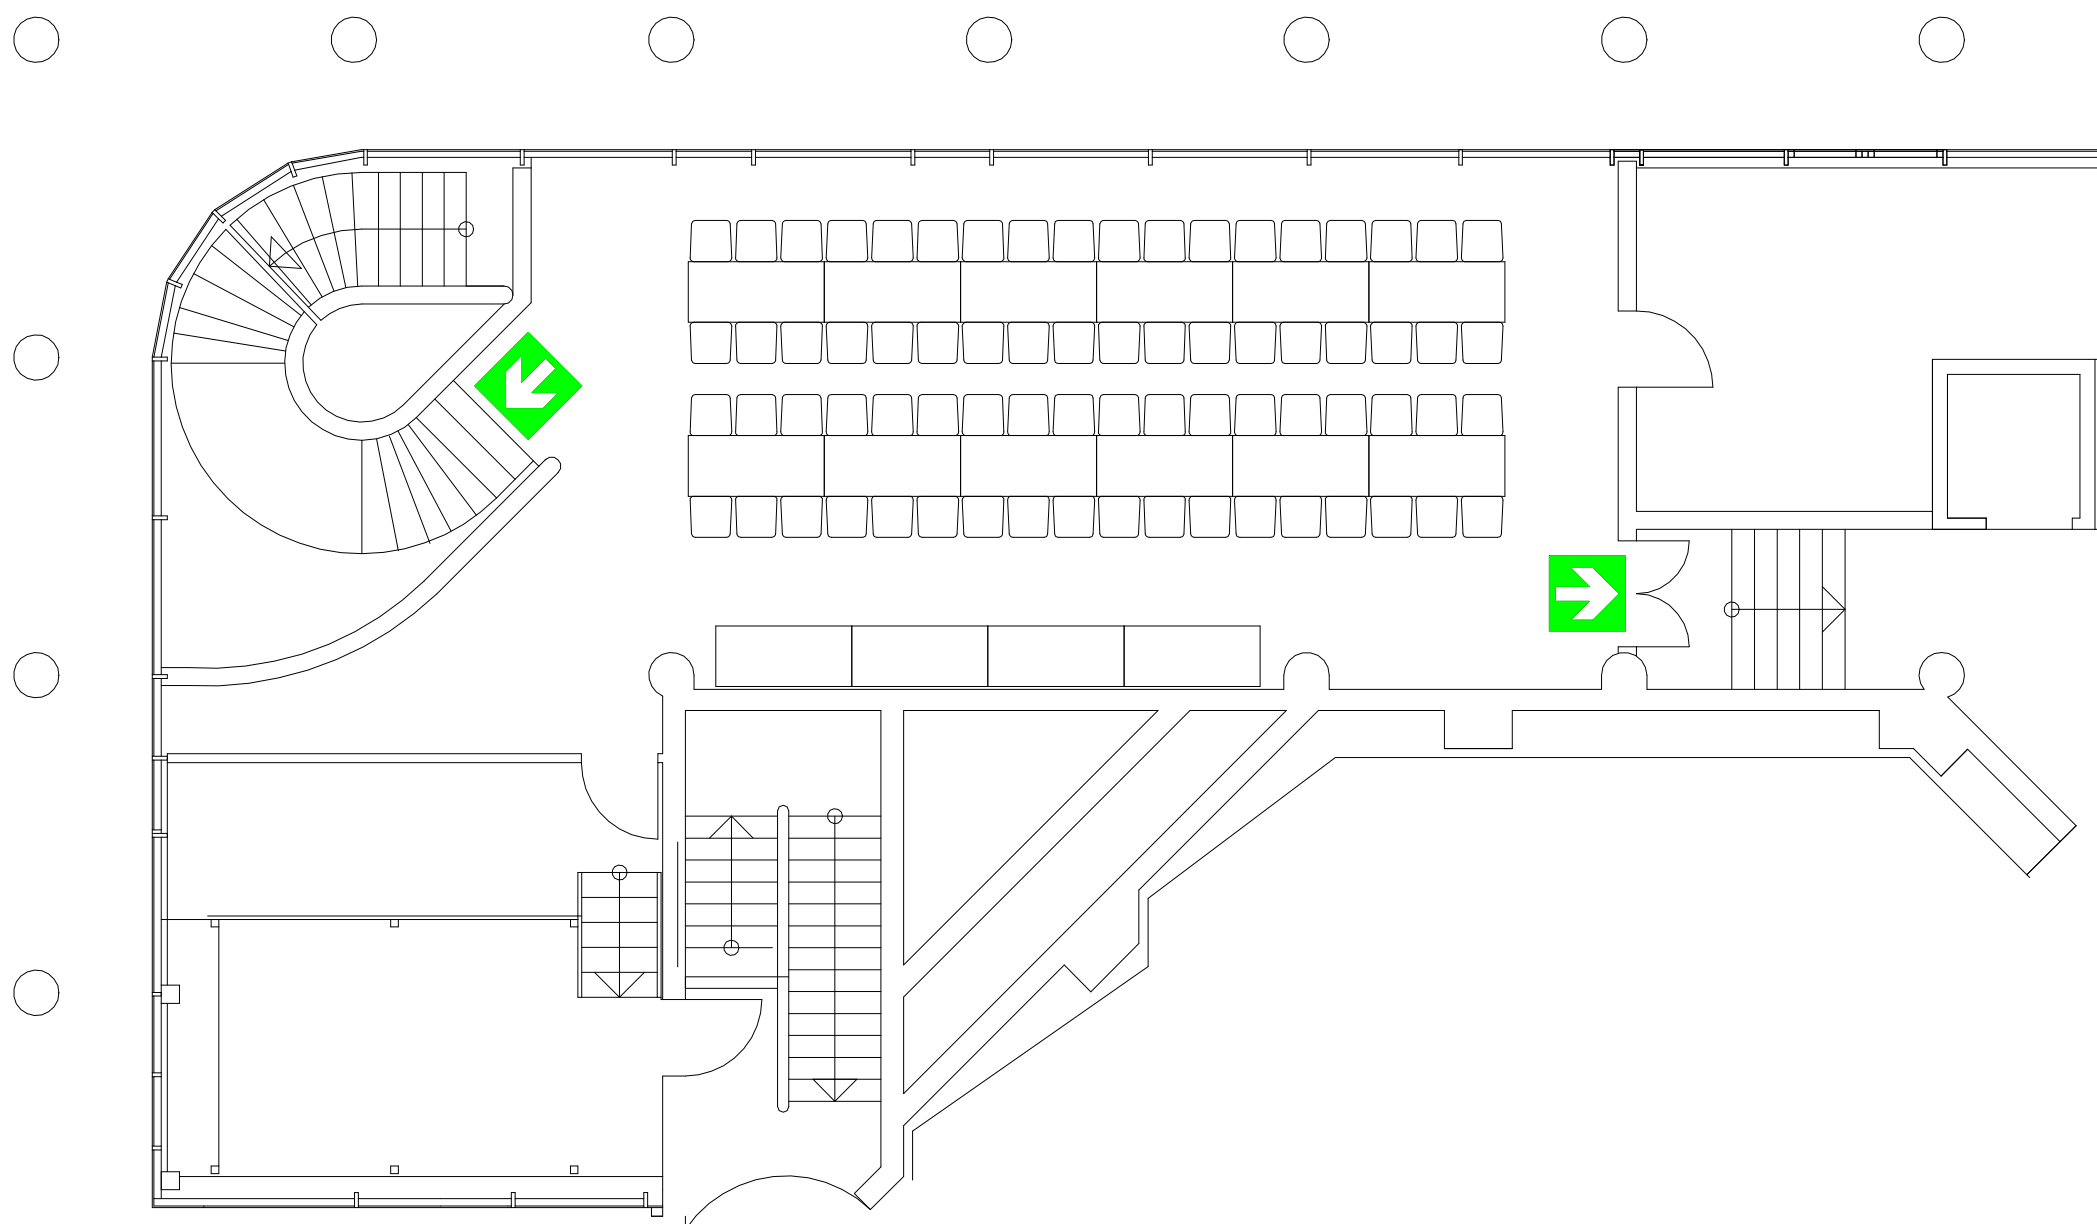

Bestuhlungs- und Rettungswegeplan

Bankettbestuhlung	0	72	0
72 Besucher	0	72	0
STADTHALLE ERDING		Alois-Schieß-Platz 1, 85435 Erding	
Seminarraum 0G		Plan-Nr. 91	M 1:100
Plansteller: Franz Dichtl	Datum Planerstellung: Oktober 2014		
Genehmigt durch Stadt Erding am 29.06.2015			
..... Fertigung			
Erding, den			

Hinweise:
für Rollstühle nicht zugänglich

 Gekennzeichneter Rettungsweg