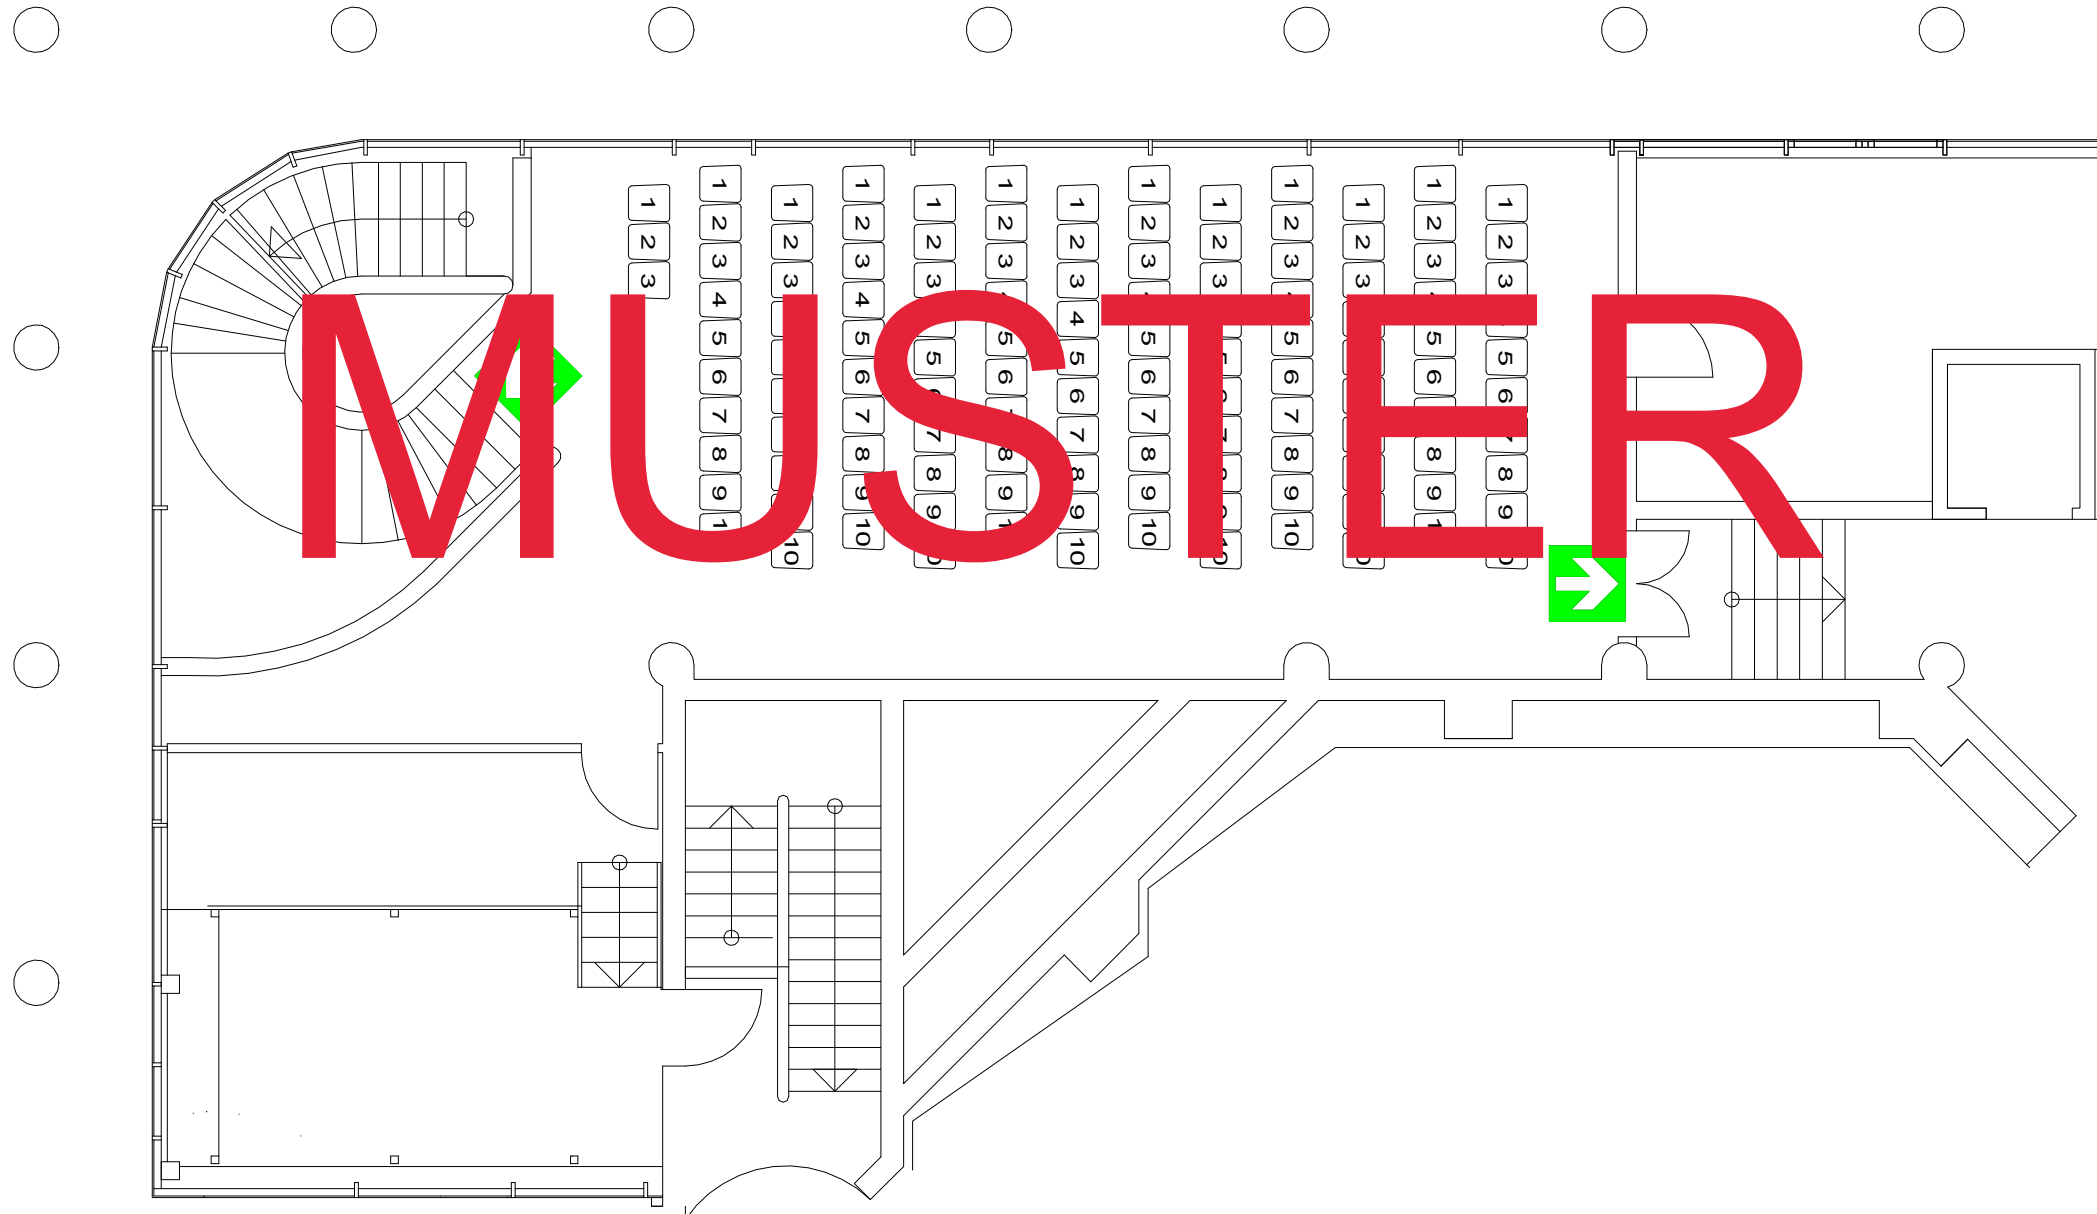

Bestuhlungs- und Rettungswegeplan

Reihenbestuhlung			
123 Besucher	0	123	0
STADTHALLE ERDING		Alois-Schieß-Platz 1, 85435 Erding	
Seminarraum 0G		Plan-Nr. 90	M 1:100
Plansteller: Franz Dichtl	Datum Planerstellung: Oktober 2014		
Genehmigt durch Stadt Erding am 29.06.2015			
..... Fertigung			
Erding, den			

Hinweise:
für Rollstühle nicht zugänglich

 Gekennzeichneter Rettungsweg