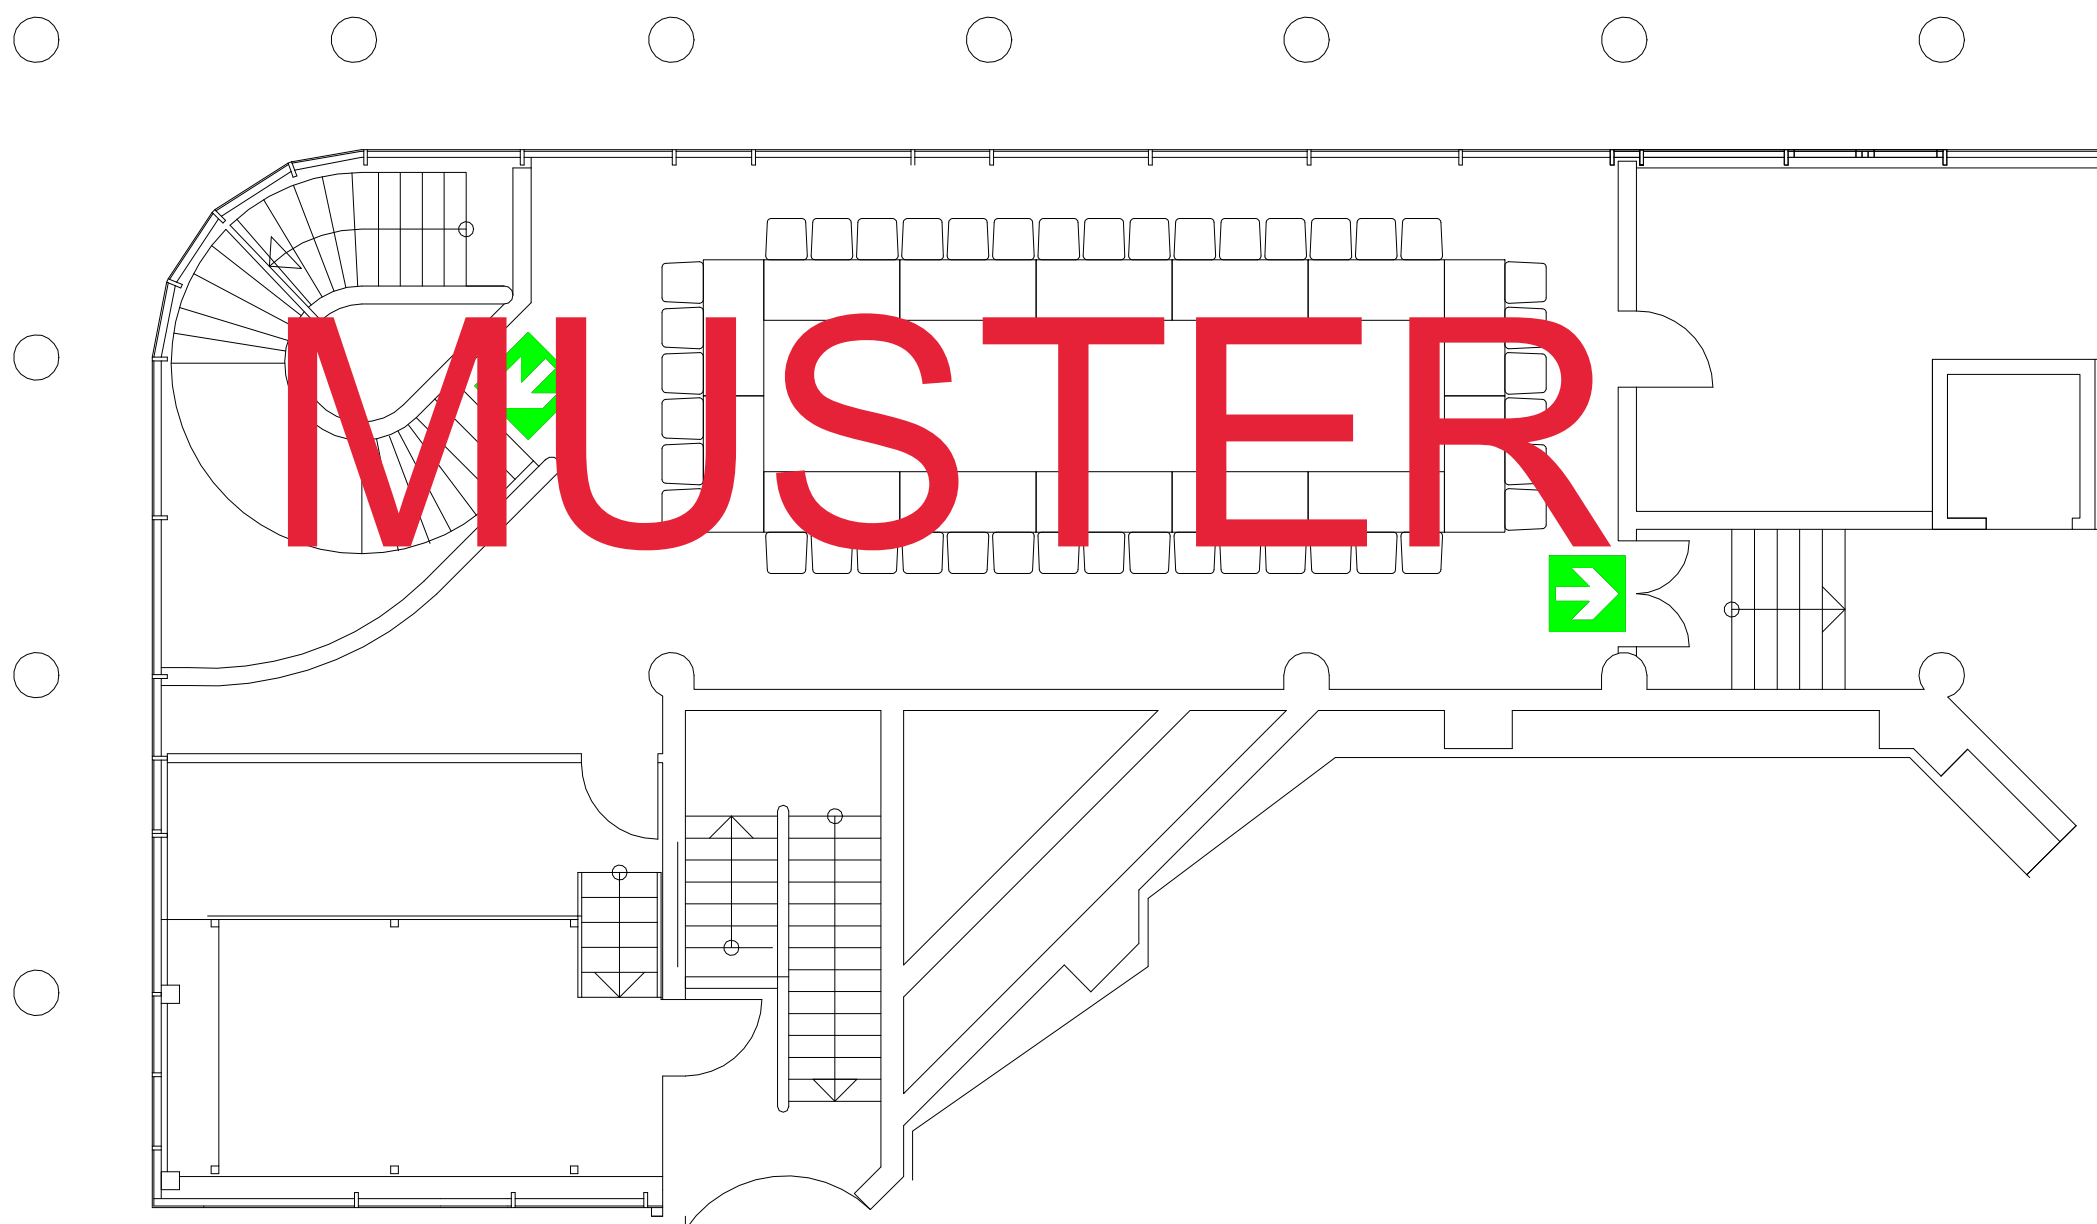

Bestuhlungs- und Rettungswegeplan

Karreé 1			
42 Besucher	0	42	0
STADTHALLE ERDING		Alois-Schieß-Platz 1, 85435 Erding	
Seminarraum 0G		Plan-Nr. 94/1	M 1:100
Plansteller: Franz Dichtl	Datum Planerstellung: Oktober 2014		
Genehmigt durch Stadt Erding am 29.06.2015			
..... Fertigung			
Erding, den			

Hinweise:
für Rollstühle nicht zugänglich

 Gekennzeichneter Rettungsweg