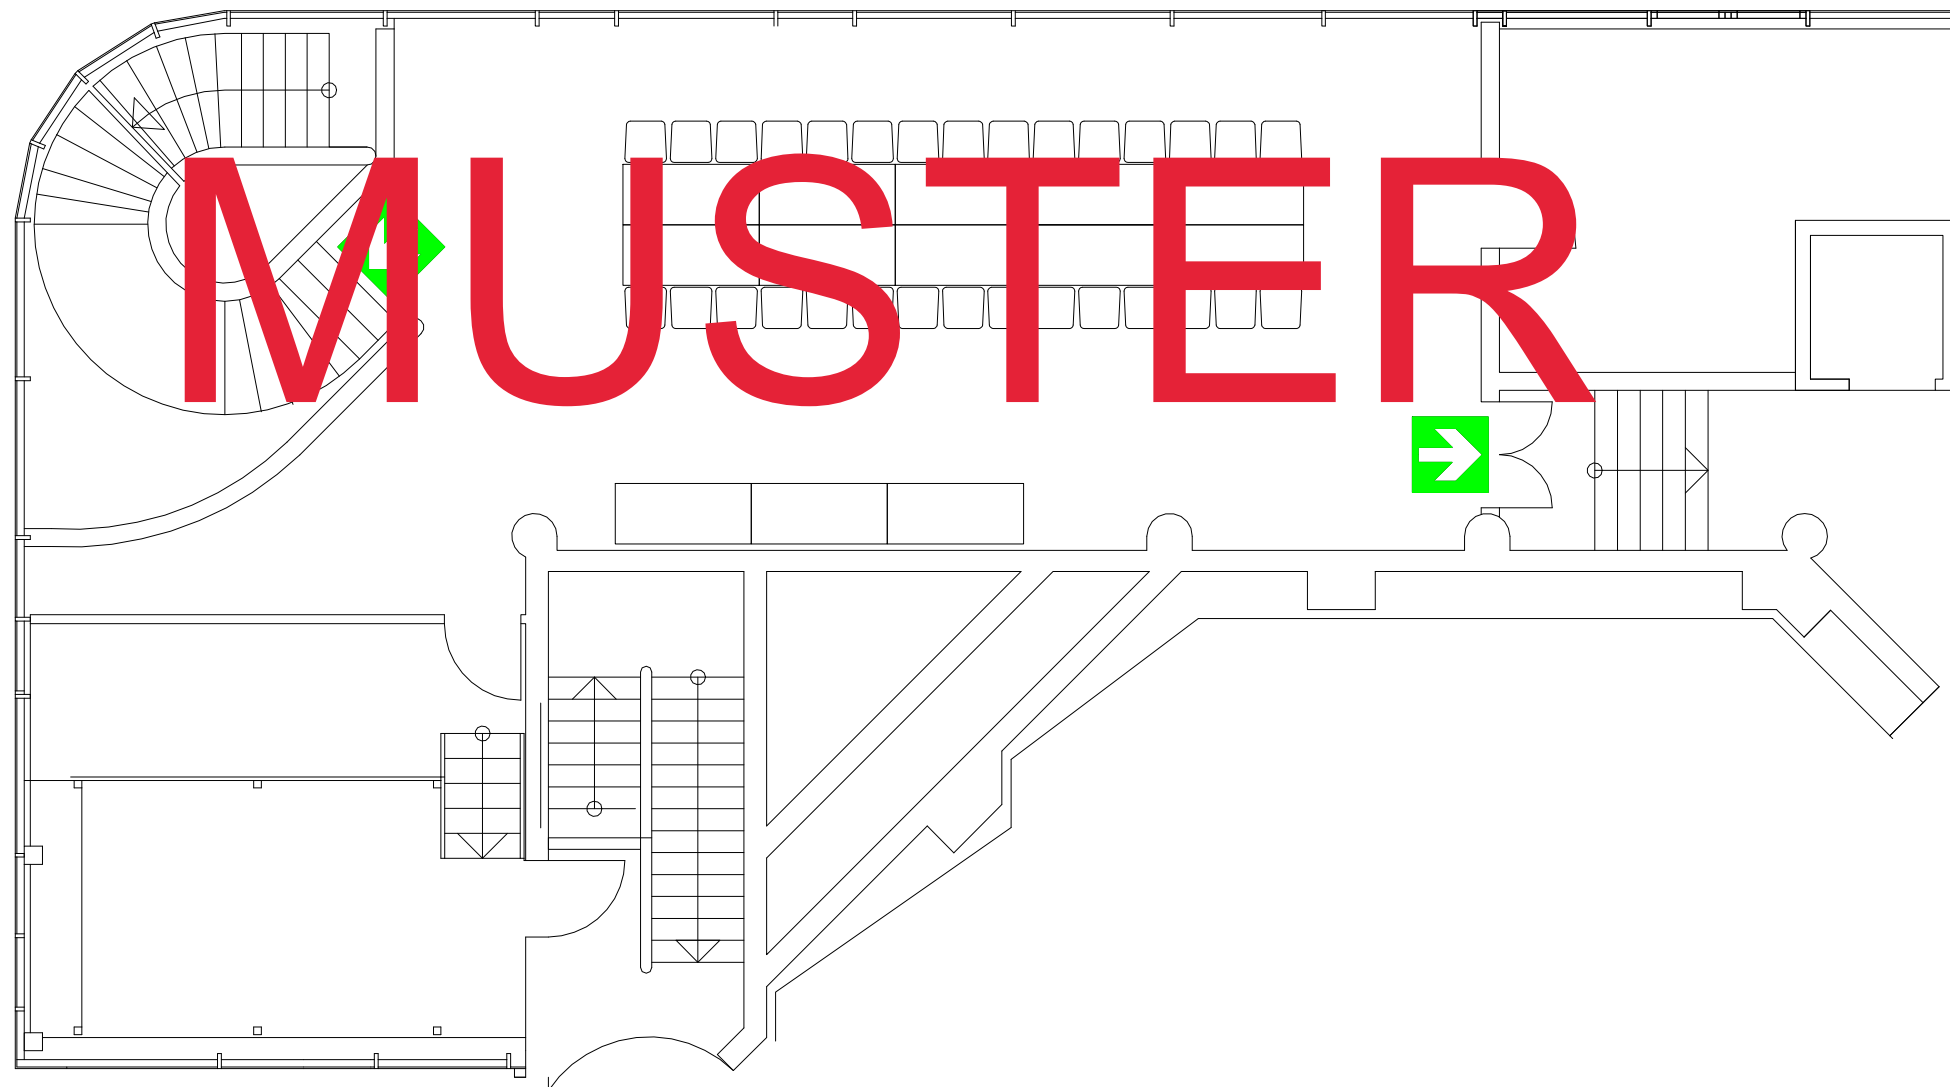

Bestuhlungs- und Rettungswegeplan

Karreé 2	0		30		0	
30 Besucher	0					
STADTHALLE ERDING		Alois-Schieß-Platz 1, 85435 Erding				
Seminarraum 0G			Plan-Nr. 94/2		M 1:100	
Plansteller: Franz Dichtl	Datum Planerstellung: Oktober 2014					
Genehmigt durch Stadt Erding am 29.06.2015						
..... Fertigung						
Erding, den						

MUSTER

Hinweise:
für Rollstühle nicht zugänglich

Gekennzeichneter Rettungsweg