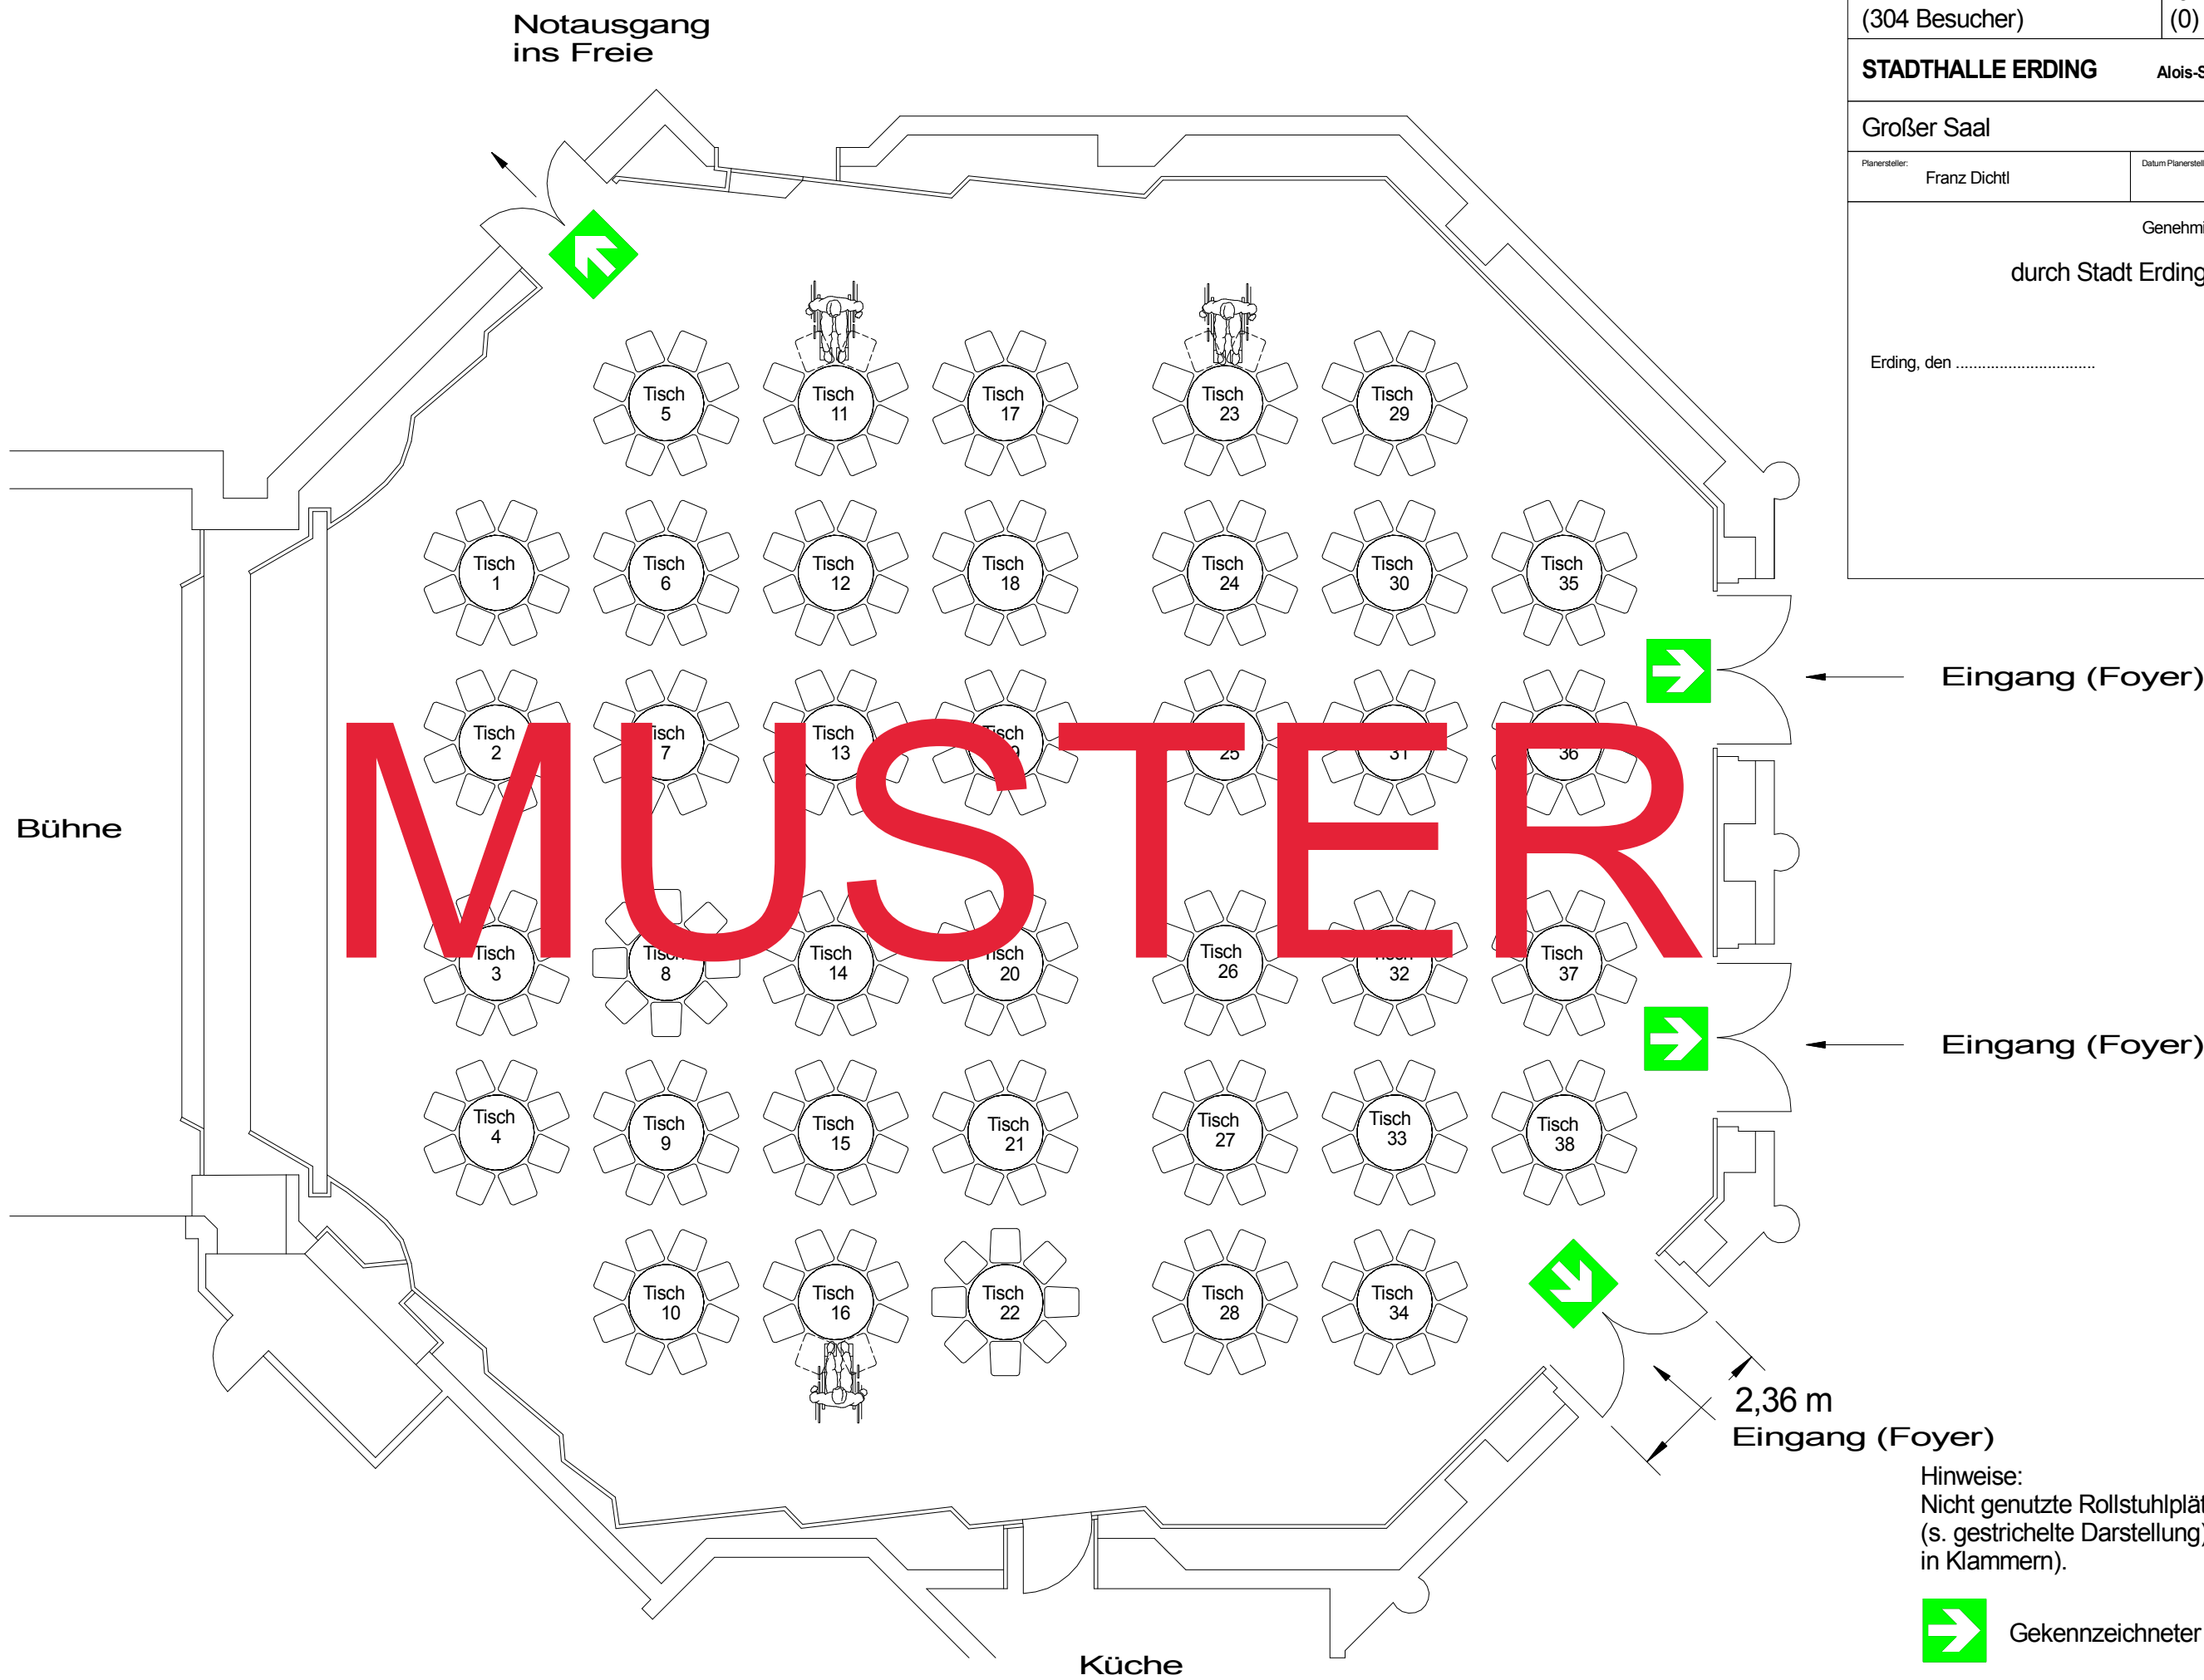

# Bestuhlungs- und Rettungswegeplan

runde Tische	0 	298 	3 
301 Besucher (304 Besucher)	0 (0)	(304)	(0)
<b>STADTHALLE ERDING</b>		Alois-Schieß-Platz 1, 85435 Erding	
Großer Saal		Plan-Nr. 34	M 1:100
Plansteller: Franz Dichtl	Datum Planerstellung:		Oktober 2014
Genehmigt durch Stadt Erding am 29.06.2015			
Erding, den .....			
..... Fertigung			

Hinweise:  
Nicht genutzte Rollstuhlplätze werden in Sitzplätze (s. gestrichelte Darstellung) umgewandelt (s. Zahlen in Klammern).

 Gekennzeichneter Rettungsweg