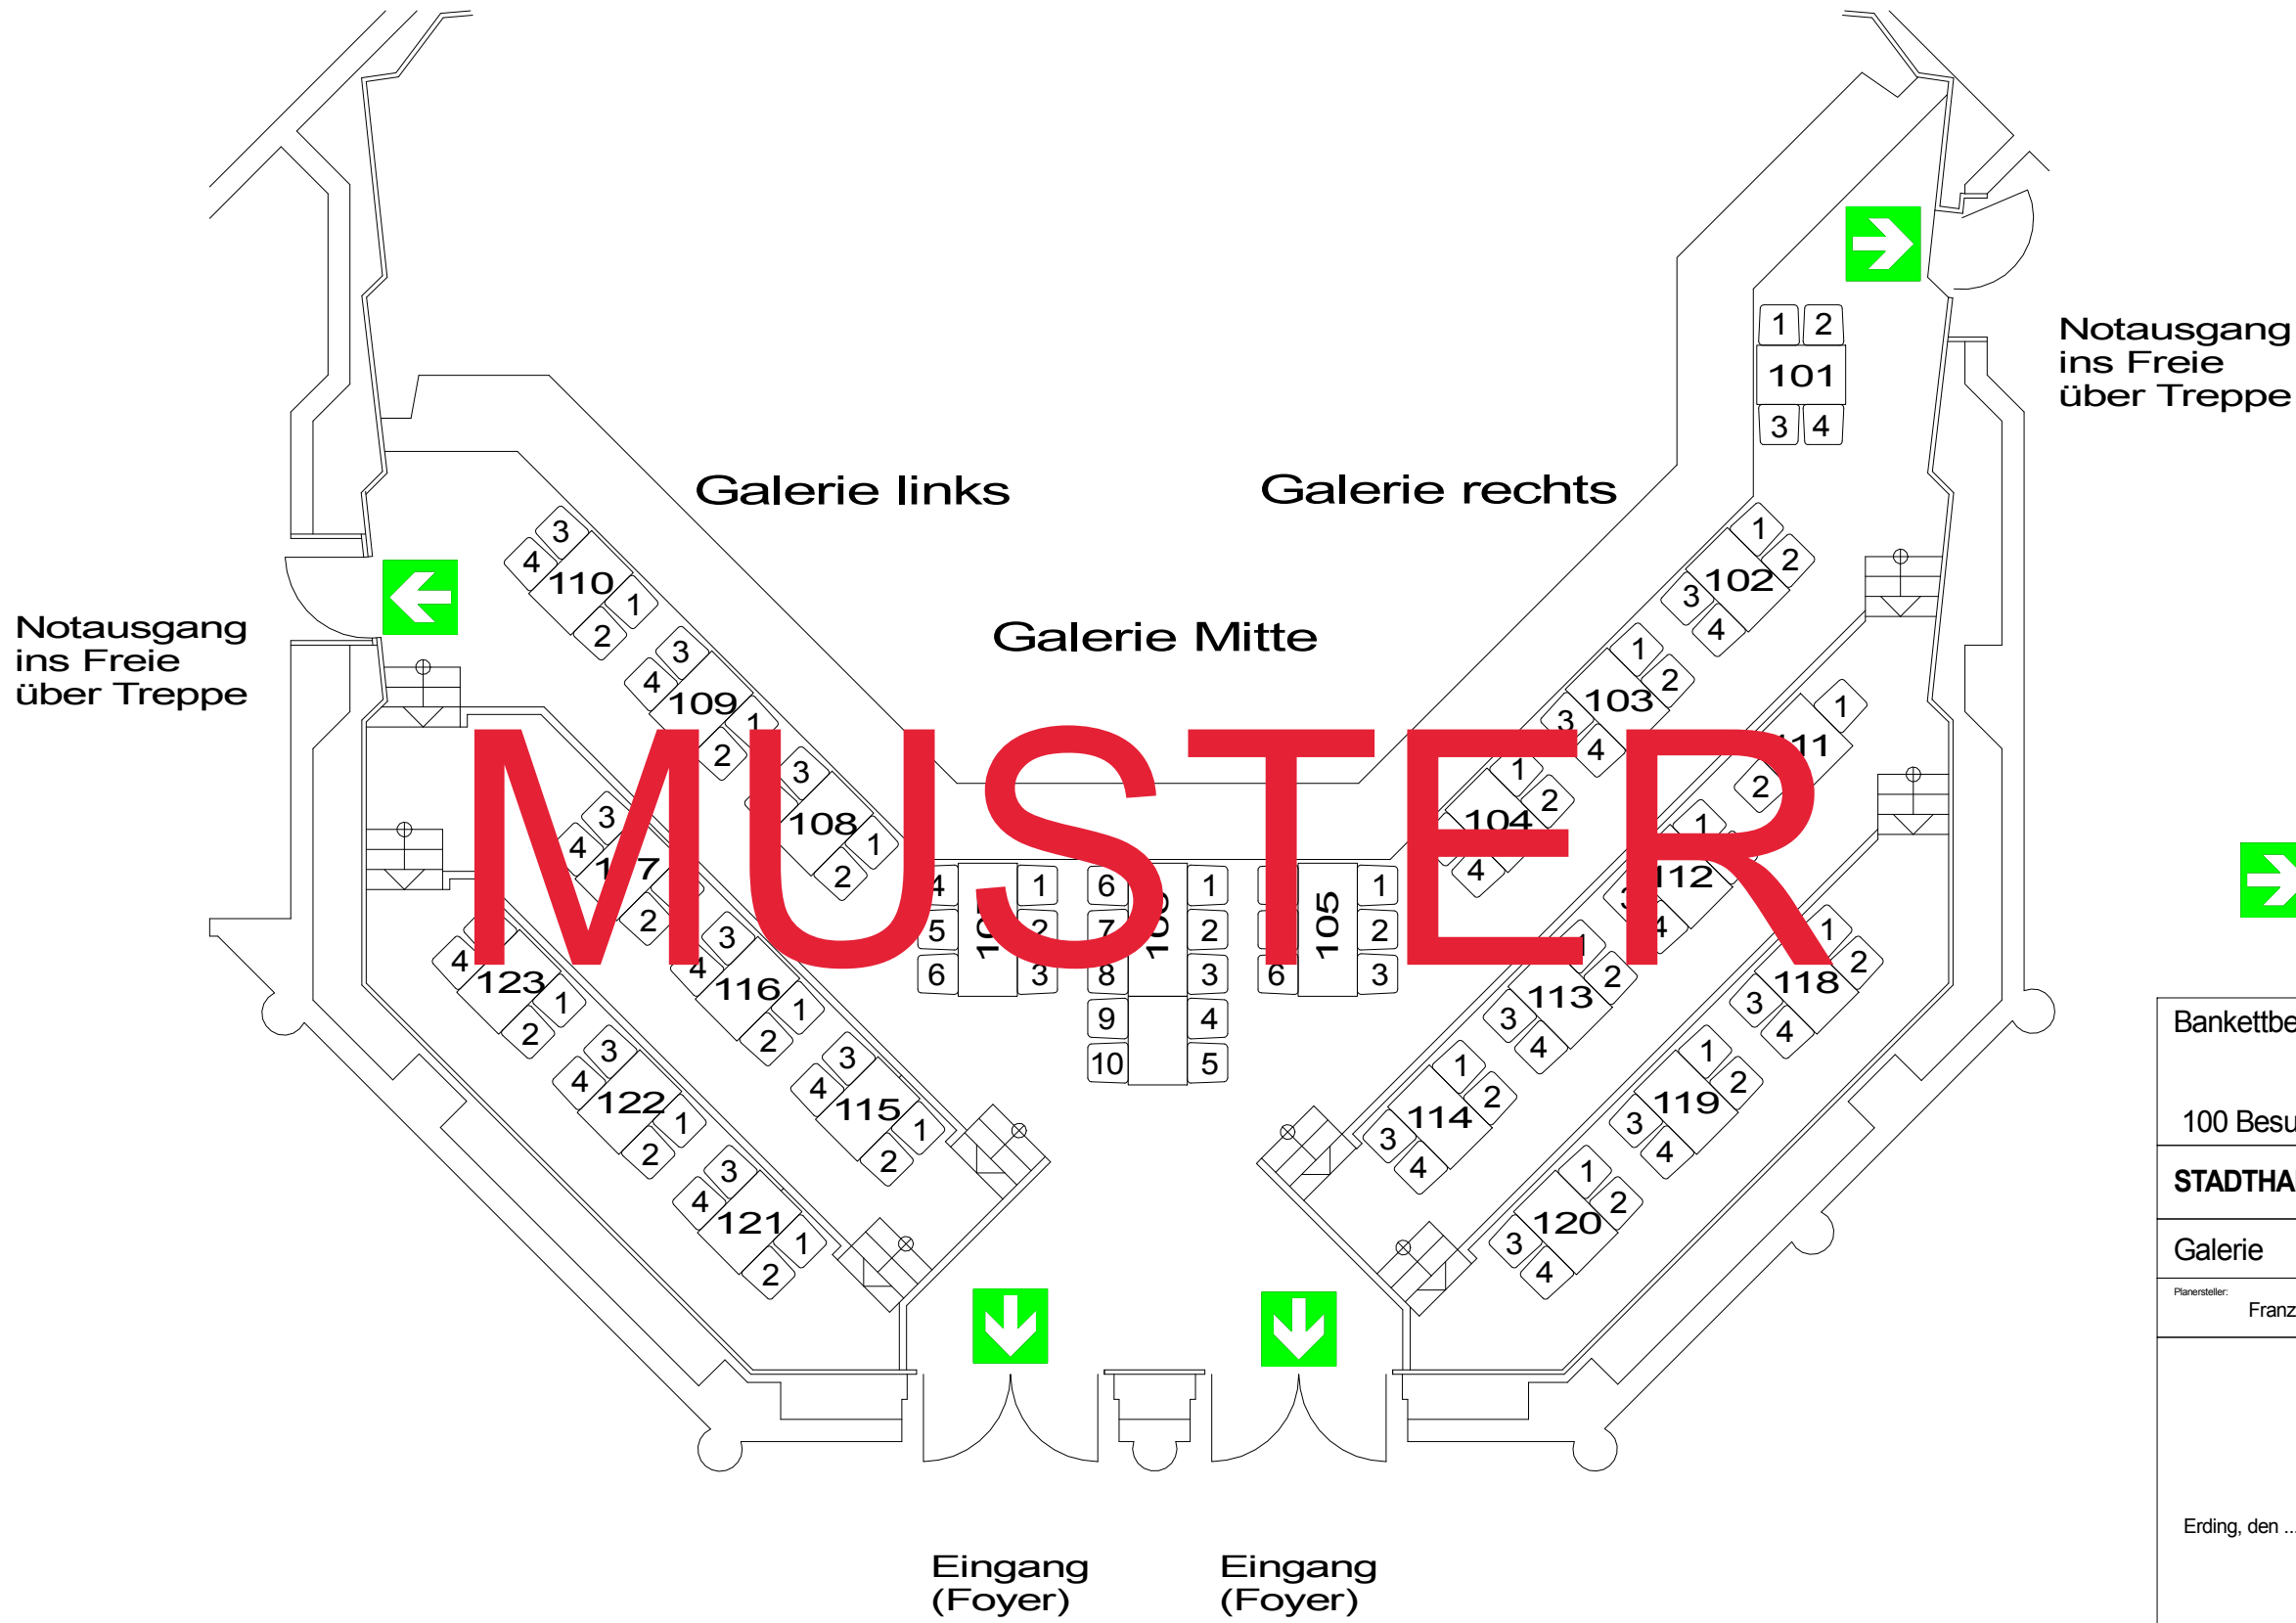

# Bestuhlungs- und Rettungswegeplan

 Gekennzeichneter Rettungsweg

Bankettbestuhlung			
100 Besucher	0	100	0
<b>STADTHALLE ERDING</b>		Alois-Schieß-Platz 1, 85435 Erding	
Galerie	Plan-Nr. 38	M 1:100	
Plansteller: Franz Dichtl	Datum Planerstellung: Oktober 2014		
Genehmigt durch Stadt Erding am 29.06.2015			
Erding, den .....			