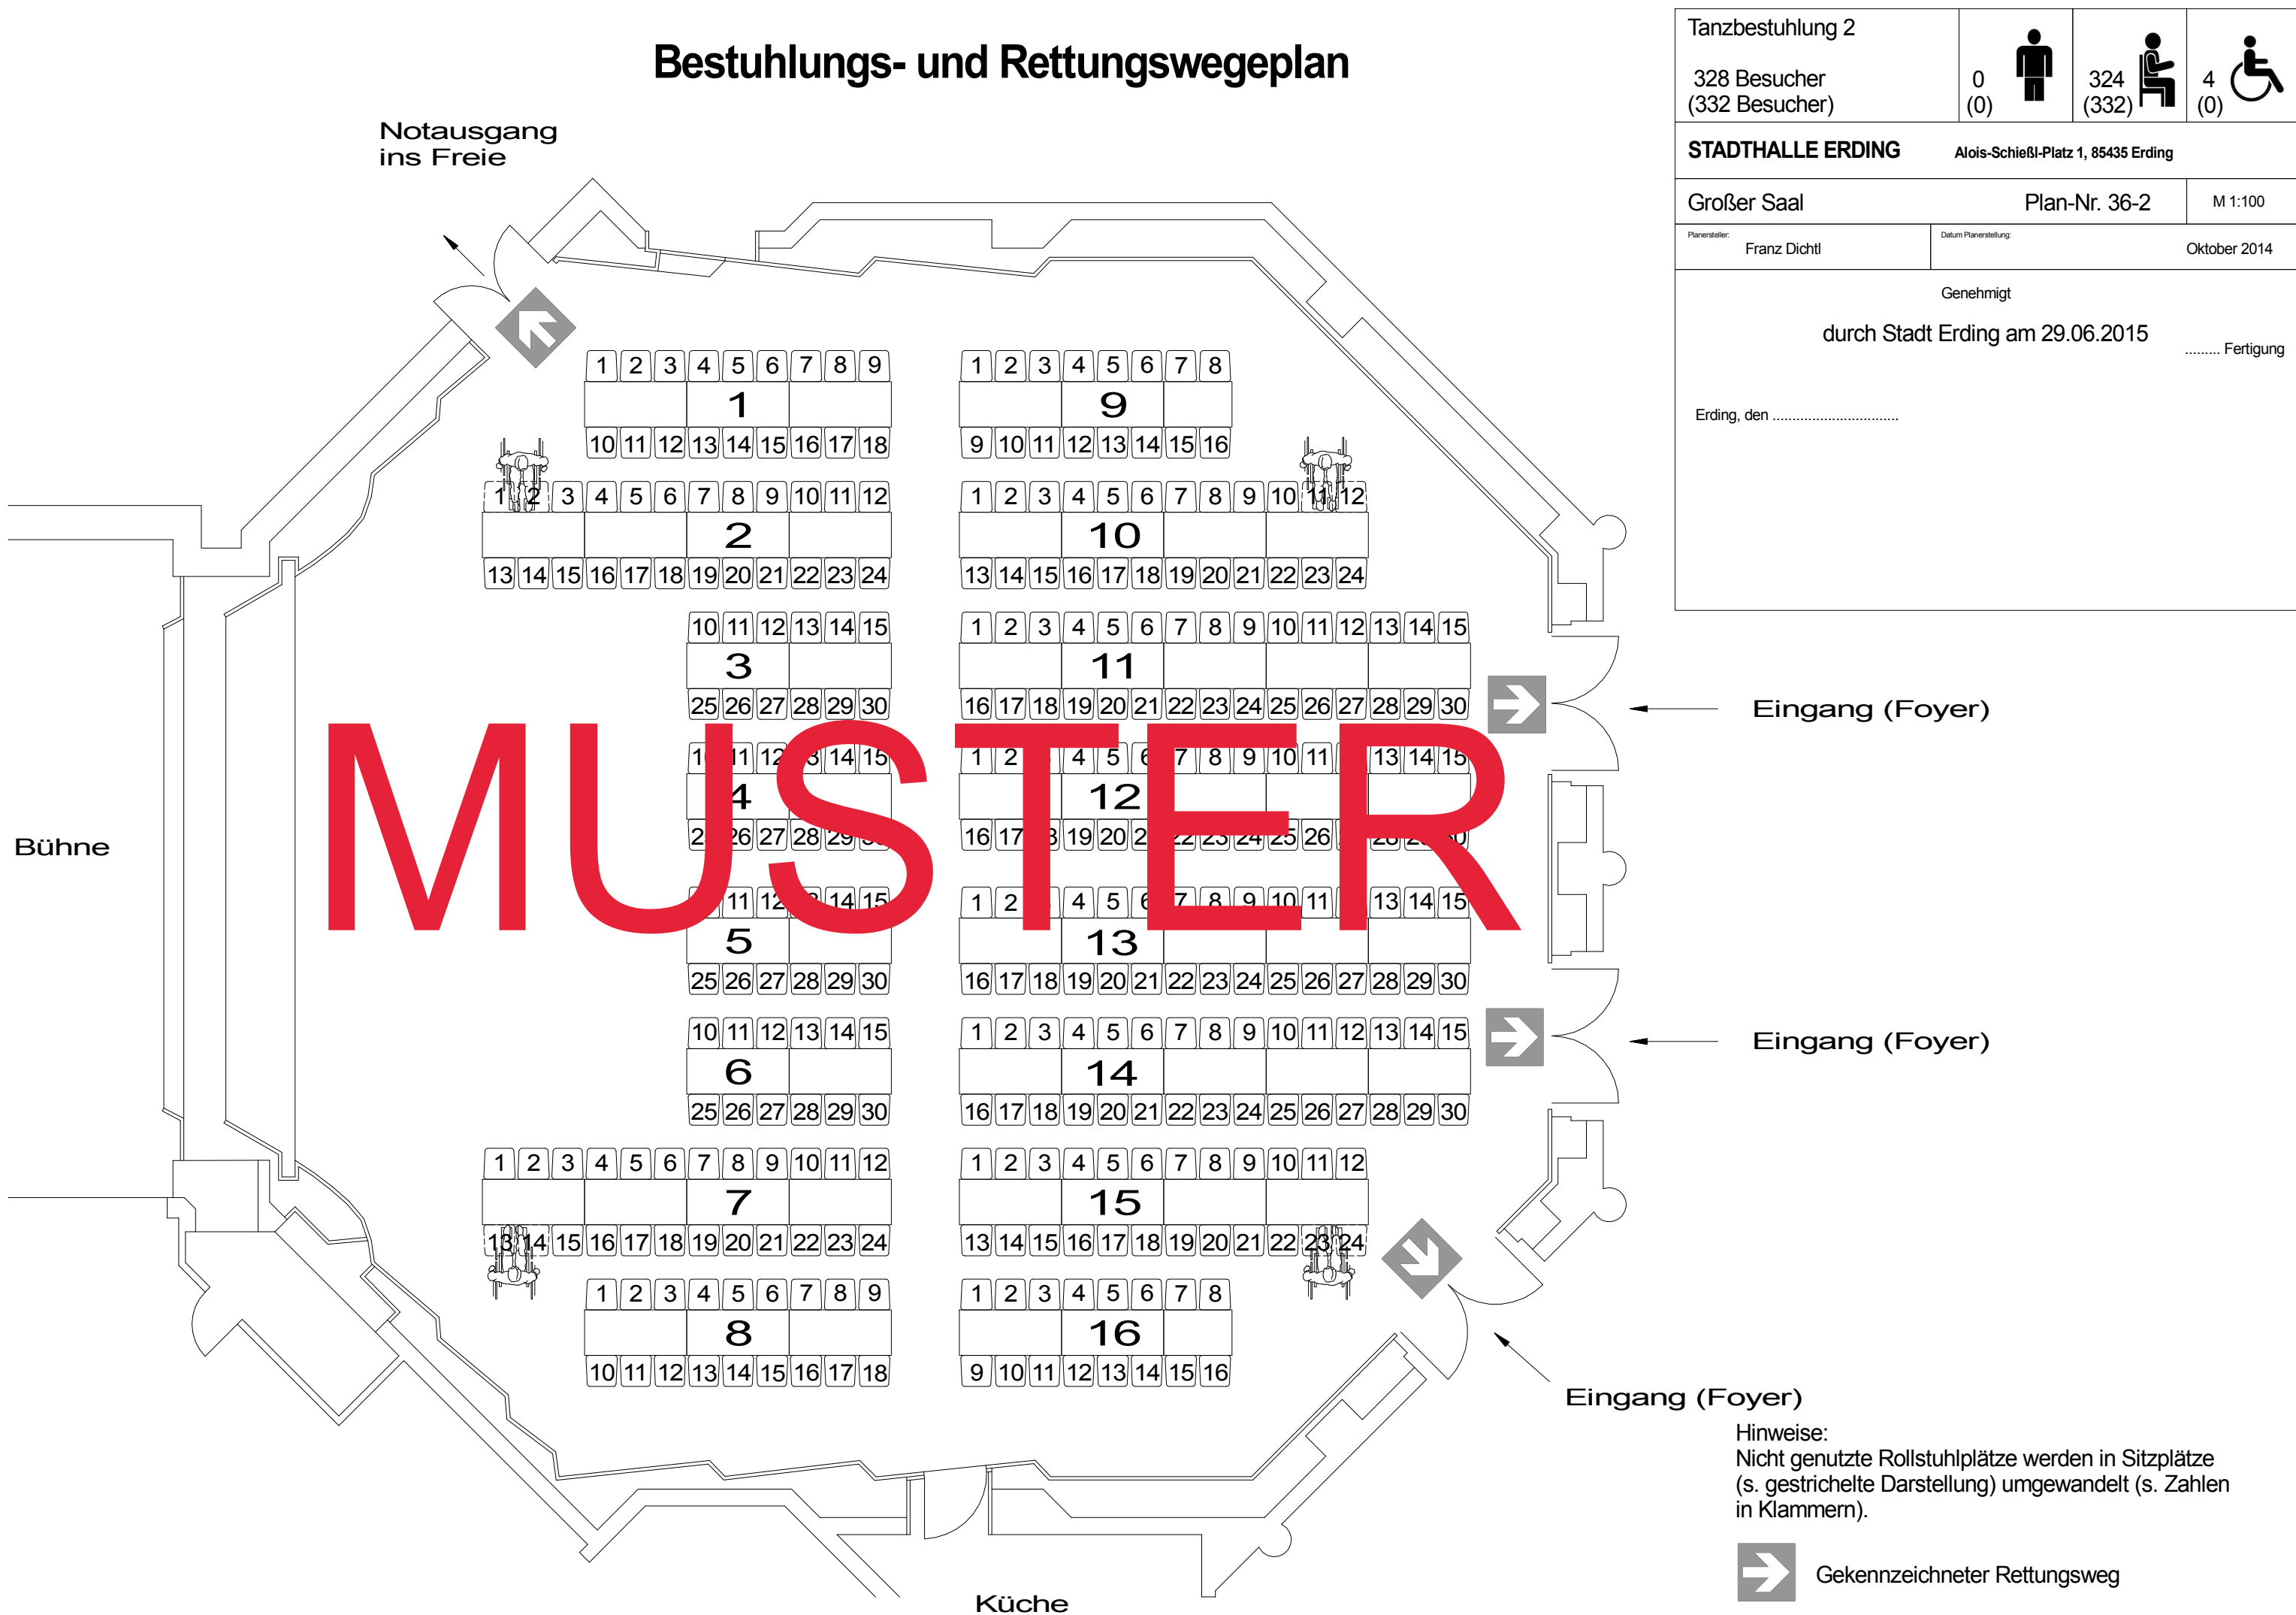

# Bestuhlungs- und Rettungswegeplan

Tanzbestuhlung 2	0 (0)	324 (332)	4 (0)
<b>STADTHALLE ERDING</b> Alois-Schieß-Platz 1, 85435 Erding			
Großer Saal		Plan-Nr. 36-2	M 1:100
Plansteller: Franz Dichtl	Datum Planerstellung: Oktober 2014		
Genehmigt durch Stadt Erding am 29.06.2015      ..... Fertigung			
Erding, den .....			

MUSTER

Hinweise:  
Nicht genutzte Rollstuhlplätze werden in Sitzplätze (s. gestrichelte Darstellung) umgewandelt (s. Zahlen in Klammern).

Gekennzeichnete Rettungsweg