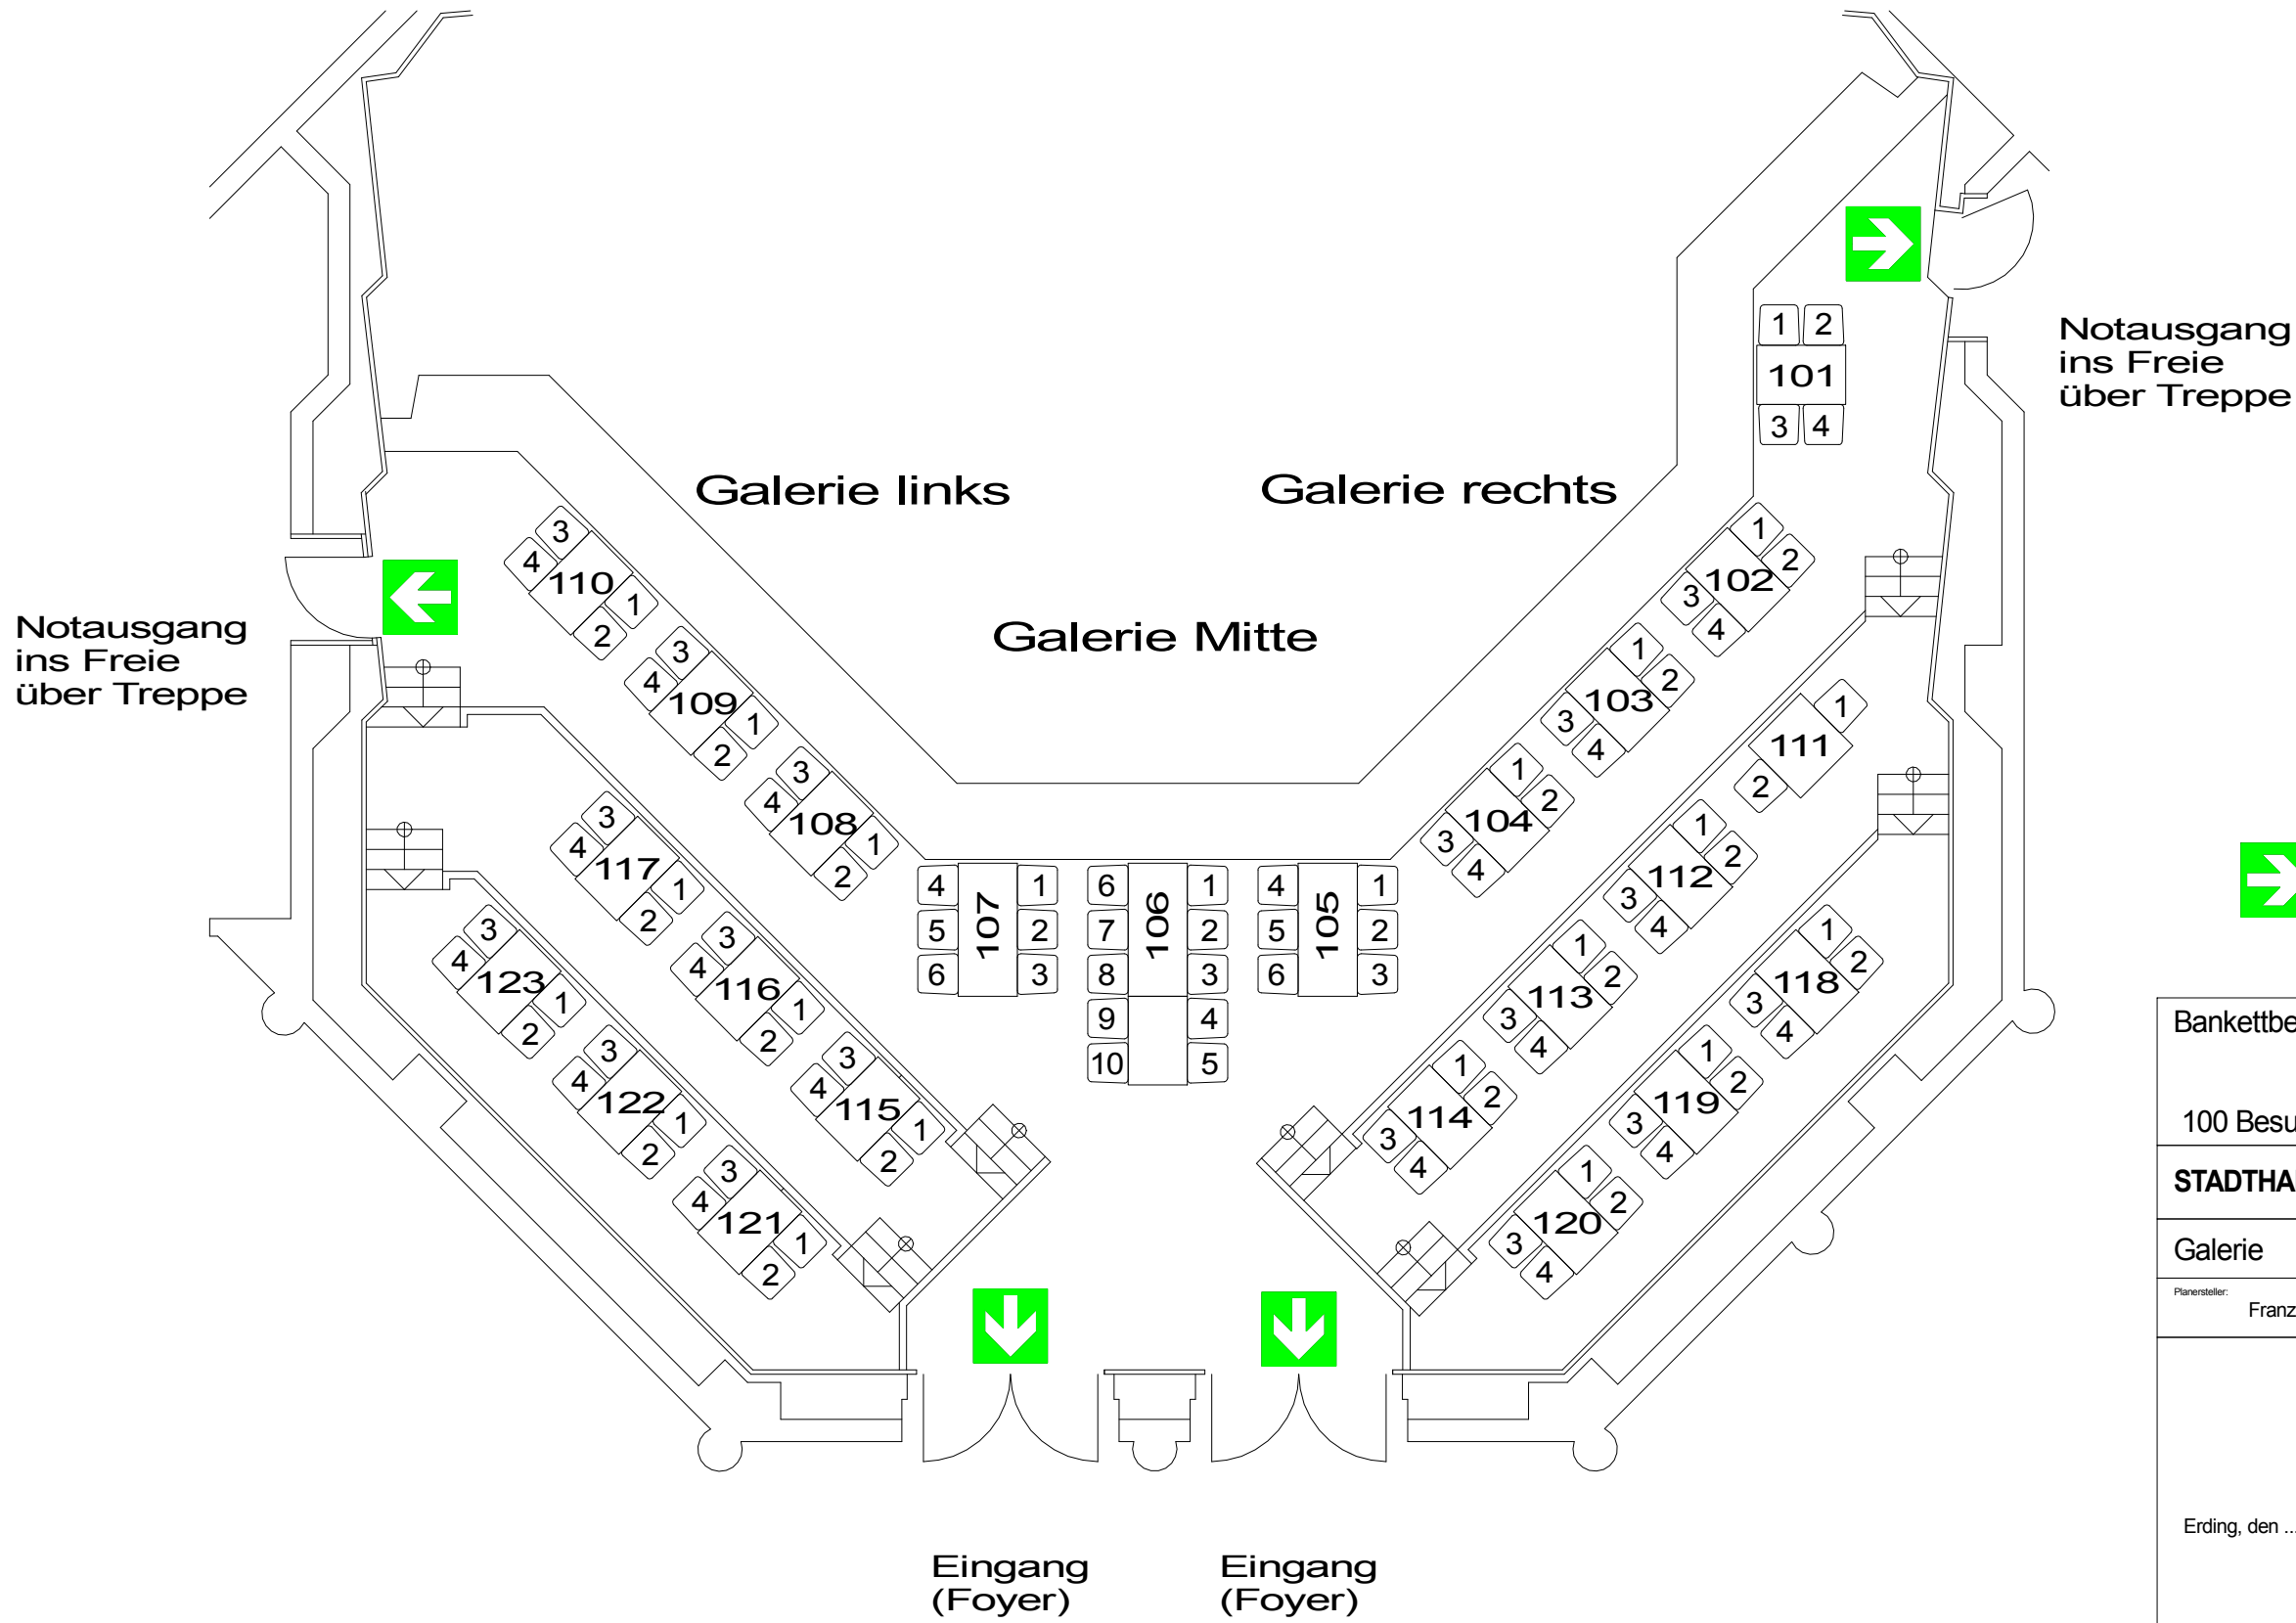

Bestuhlungs- und Rettungswegeplan

Gekennzeichnete Rettungswege

Bankettbestuhlung			
100 Besucher	0	100	0
STADTHALLE ERDING		Alois-Schieß-Platz 1, 85435 Erding	
Galerie	Plan-Nr. 38	M 1:100	
Plansteller: Franz Dichtl	Datum Planerstellung: Oktober 2014		
Genehmigt			
durch Stadt Erding am 29.06.2015			
Erding, den			